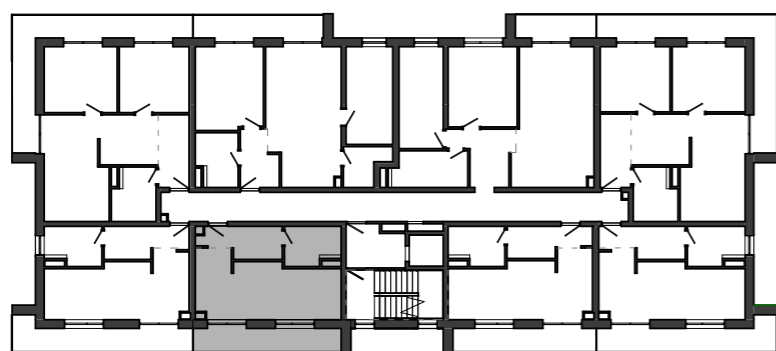

Istrica

NÁZOV	PLOCHA
Zádvrie	6.15 m ²
Kúpeľňa s WC	5.36 m ²
Obývacia miestnosť s kuchyňou	22.26 m ²
	33.77 m ²
Balkón	9.14 m ²
	9.14 m ²

BYTOVÝ DOM B13