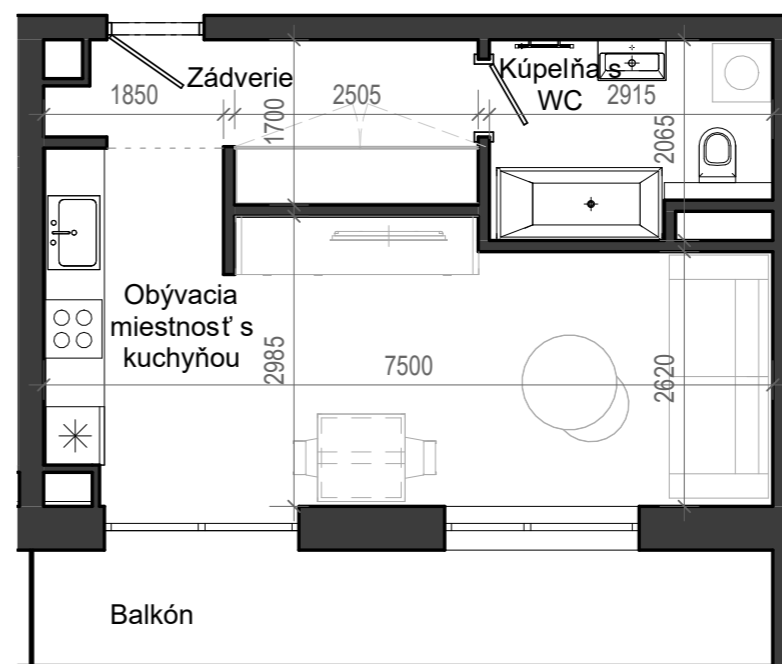

Istrica

NÁZOV	PLOCHA
Zádvrie	6.15 m ²
Kúpeľňa s WC	5.36 m ²
Obývacia miestnosť s kuchyňou	22.26 m ²
	33.77 m ²
Balkón	9.14 m ²
	9.14 m ²

BYTOVÝ DOM B13