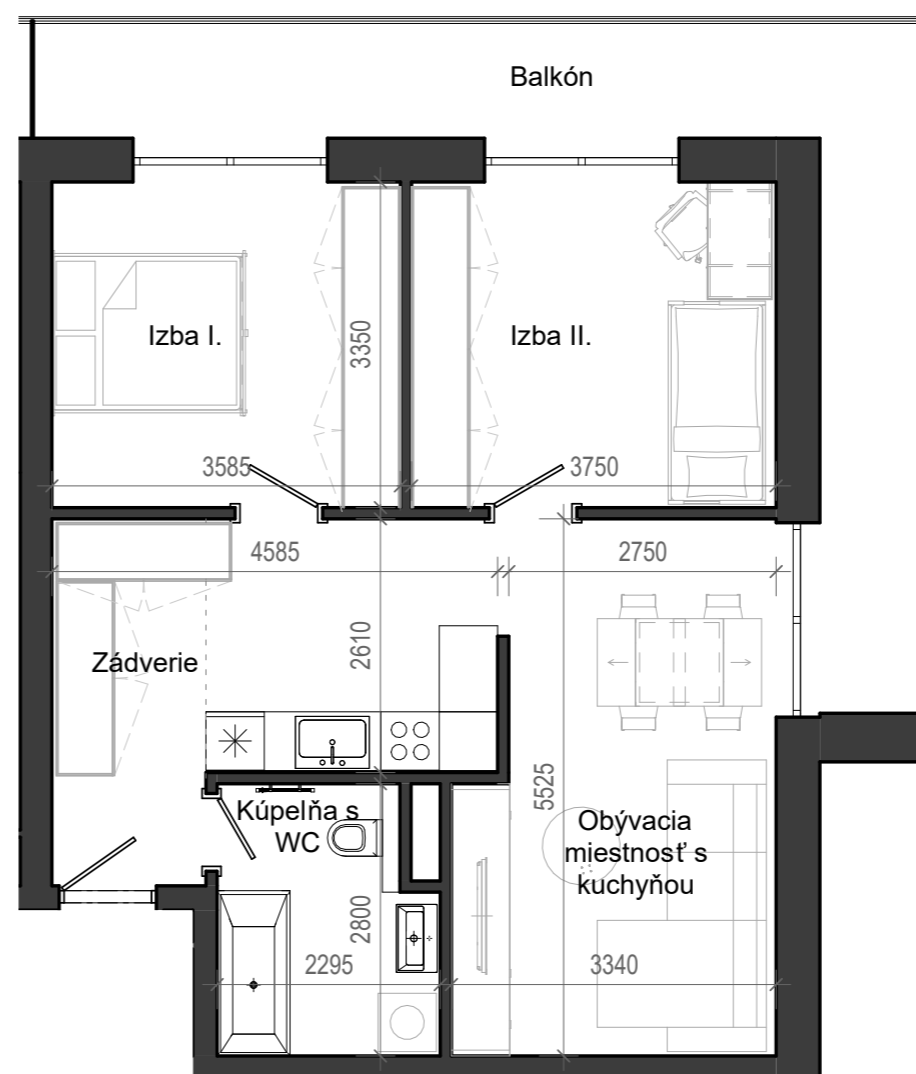

Istrica

NÁZOV	PLOCHA
Zádverie	5.98 m ²
Izba I.	12.01 m ²
Izba II.	12.56 m ²
Obývacia miestnosť s kuchyňou	24.81 m ²
Kúpeľňa s WC	5.76 m ²
Balkón	18.31 m ²
	61.13 m ²
	18.31 m ²

BYTOVÝ DOM B13