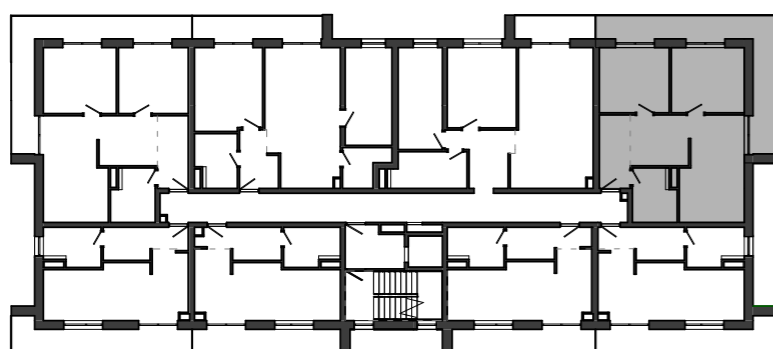

Istrica

NÁZOV	PLOCHA
Zádverie	5.98 m ²
Izba I.	12.01 m ²
Izba II.	12.56 m ²
Obývacia miestnosť s kuchyňou	24.81 m ²
Kúpeľňa s WC	5.76 m ²
Balkón	18.31 m ²
	61.13 m ²
	18.31 m ²

BYTOVÝ DOM B13