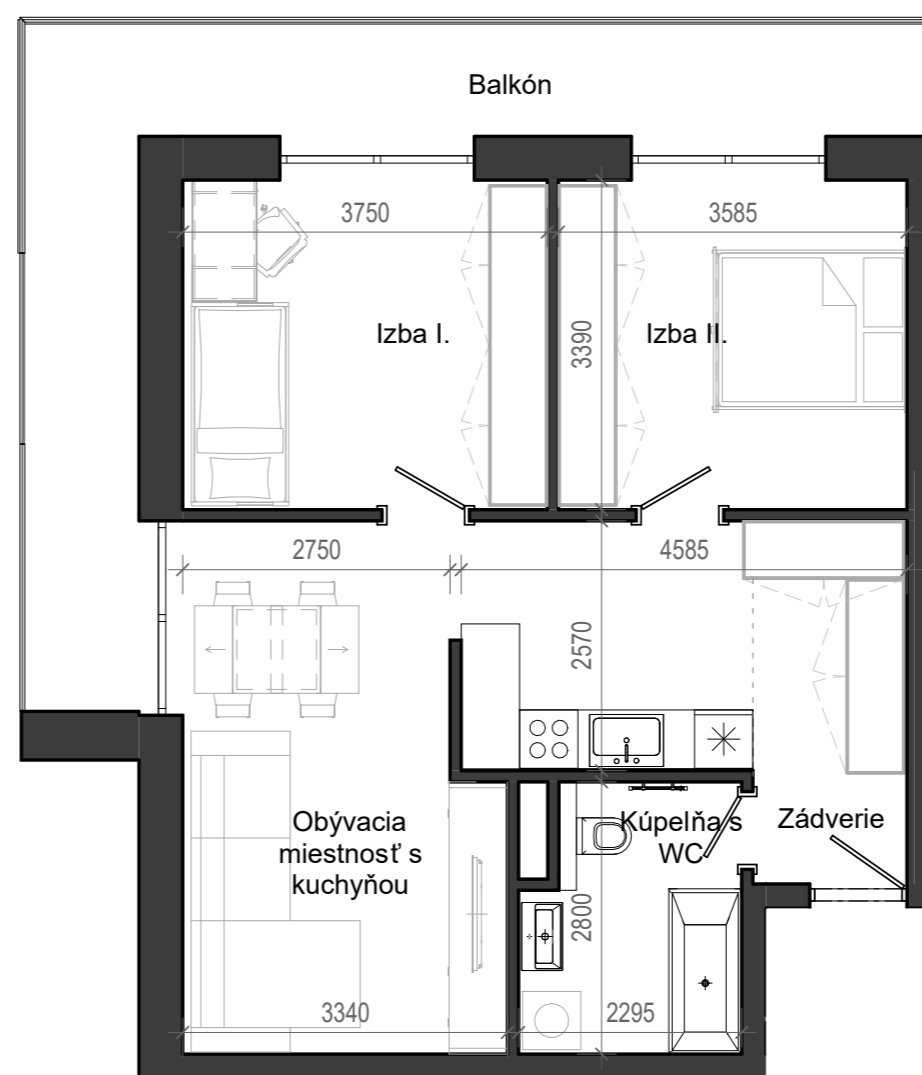

# Istrica

NÁZOV	PLOCHA
Zádverie	5.92 m <sup>2</sup>
Kúpeľňa s WC	5.76 m <sup>2</sup>
Obývacia miestnosť s kuchyňou	24.59 m <sup>2</sup>
Izba I.	12.71 m <sup>2</sup>
Izba II.	12.15 m <sup>2</sup>
	61.13 m <sup>2</sup>
Balkón	18.26 m <sup>2</sup>
	18.26 m <sup>2</sup>

BYTOVÝ DOM B13