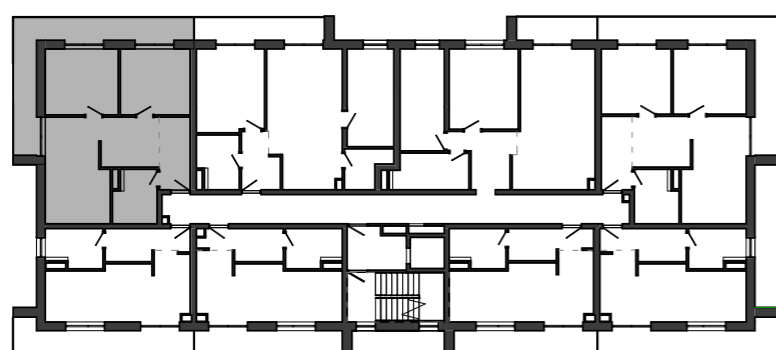

# Istrica

NÁZOV	PLOCHA
Zádverie	5.92 m <sup>2</sup>
Kúpeľňa s WC	5.76 m <sup>2</sup>
Obývacia miestnosť s kuchyňou	24.59 m <sup>2</sup>
Izba I.	12.71 m <sup>2</sup>
Izba II.	12.15 m <sup>2</sup>
	61.13 m <sup>2</sup>
Balkón	18.26 m <sup>2</sup>
	18.26 m <sup>2</sup>

BYTOVÝ DOM B13