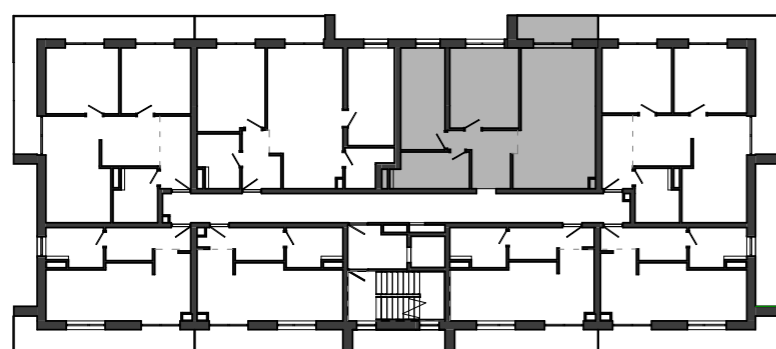

Istrica

| NÁZOV | PLOCHA |
|-------------------------------|----------------------|
| Zádverie | 7.70 m ² |
| Kúpeľňa s WC | 7.04 m ² |
| Pracovňa | 11.92 m ² |
| Izba II. | 14.64 m ² |
| Obývacia miestnosť s kuchyňou | 28.54 m ² |
| Balkón | 5.01 m ² |
| | 5.01 m ² |

BYTOVÝ DOM B13