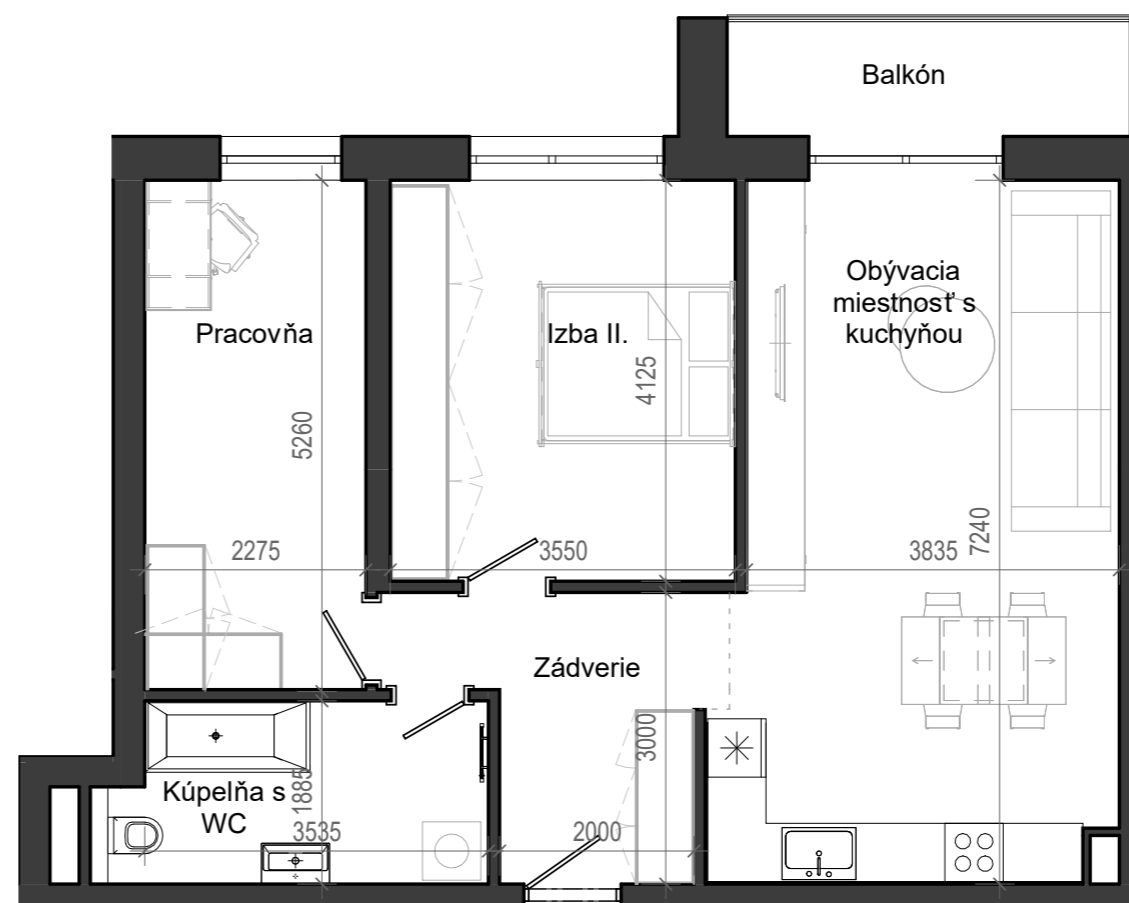

Istrica

| NÁZOV | PLOCHA |
|-------------------------------|----------------------|
| Zádverie | 7.70 m ² |
| Kúpeľňa s WC | 7.04 m ² |
| Pracovňa | 11.92 m ² |
| Izba II. | 14.64 m ² |
| Obývacia miestnosť s kuchyňou | 28.54 m ² |
| Balkón | 5.01 m ² |
| | 5.01 m ² |

BYTOVÝ DOM B13