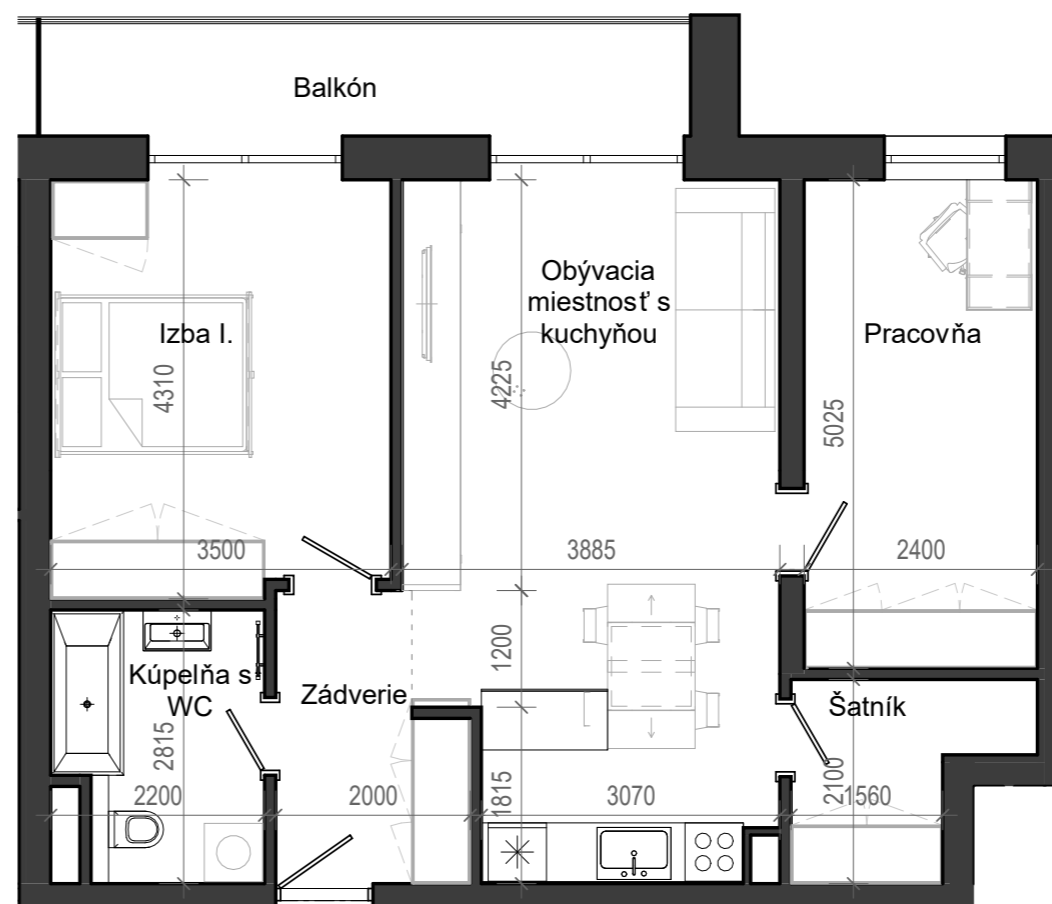

Istrica

NÁZOV	PLOCHA
Zádverie	5.24 m ²
Kúpeľňa s WC	5.53 m ²
Izba I.	14.82 m ²
Obývacia miestnosť s kuchyňou	26.32 m ²
Pracovňa	12.06 m ²
Šatník	4.03 m ²
	68.01 m ²
Balkón	8.00 m ²
	8.00 m ²

BYTOVÝ DOM B13