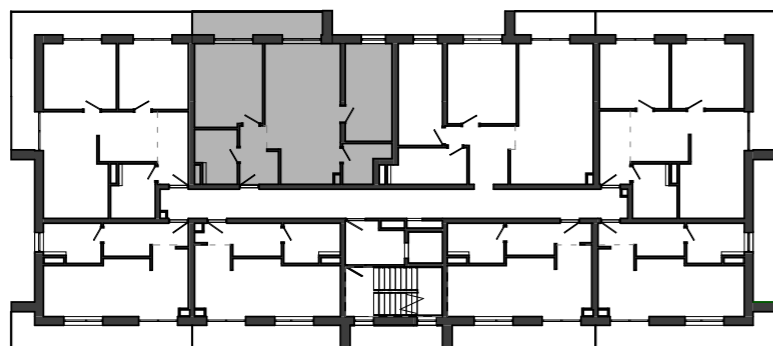

Istrica

NÁZOV	PLOCHA
Zádverie	5.24 m ²
Kúpeľňa s WC	5.53 m ²
Izba I.	14.82 m ²
Obývacia miestnosť s kuchyňou	26.32 m ²
Pracovňa	12.06 m ²
Šatník	4.03 m ²
	68.01 m ²
Balkón	8.00 m ²
	8.00 m ²

BYTOVÝ DOM B13