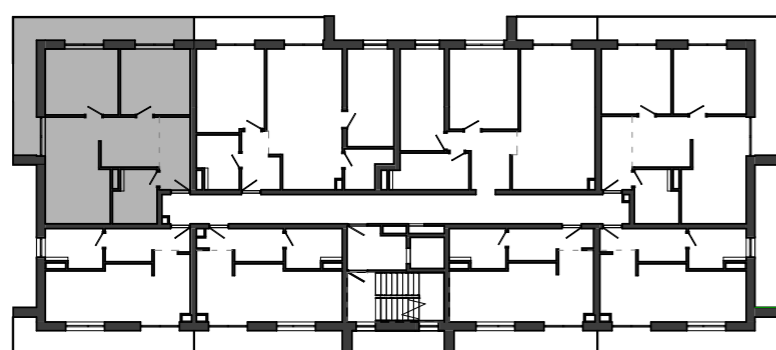

Istrica

NÁZOV	PLOCHA
Zádverie	5.92 m ²
Kúpeľňa s WC	5.76 m ²
Obývacia miestnosť s kuchyňou	24.59 m ²
Izba I.	12.71 m ²
Izba II.	12.15 m ²
	61.13 m ²
Balkón	18.26 m ²
	18.26 m ²

BYTOVÝ DOM B13