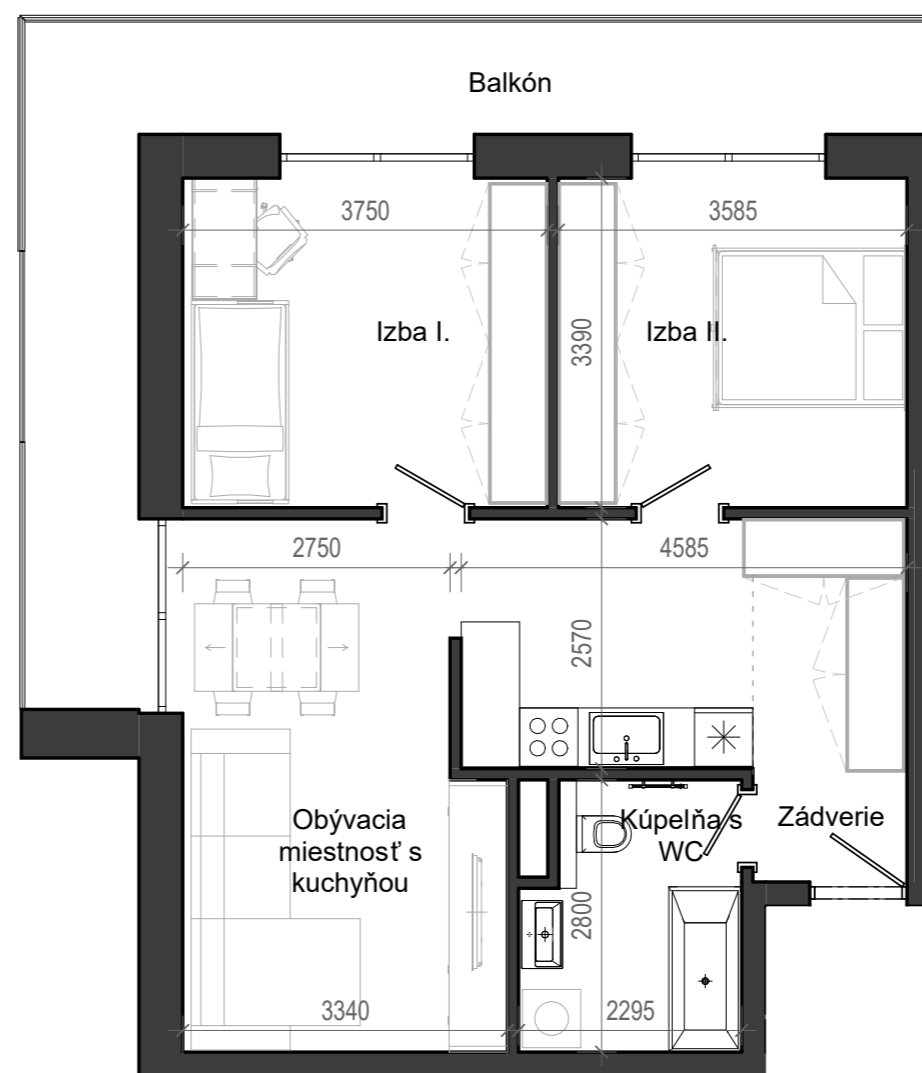

Istrica

NÁZOV	PLOCHA
Zádverie	5.92 m ²
Kúpeľňa s WC	5.76 m ²
Obývacia miestnosť s kuchyňou	24.59 m ²
Izba I.	12.71 m ²
Izba II.	12.15 m ²
	61.13 m ²
Balkón	18.26 m ²
	18.26 m ²

BYTOVÝ DOM B13