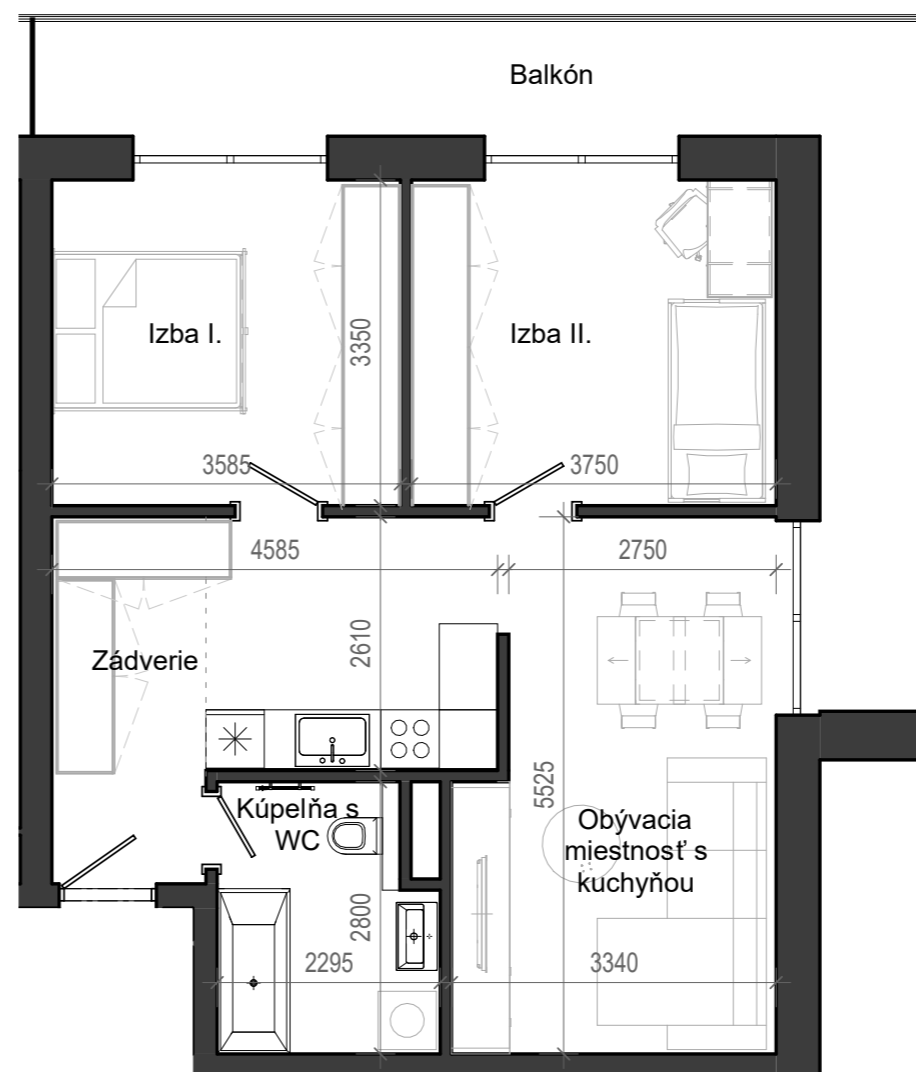

# Istrica

NÁZOV	PLOCHA
Zádverie	5.98 m <sup>2</sup>
Izba I.	12.01 m <sup>2</sup>
Izba II.	12.56 m <sup>2</sup>
Obývacia miestnosť s kuchyňou	24.82 m <sup>2</sup>
Kúpeľňa s WC	5.76 m <sup>2</sup>
Balkón	18.31 m <sup>2</sup>
	61.13 m <sup>2</sup>
	18.31 m <sup>2</sup>

BYTOVÝ DOM B13