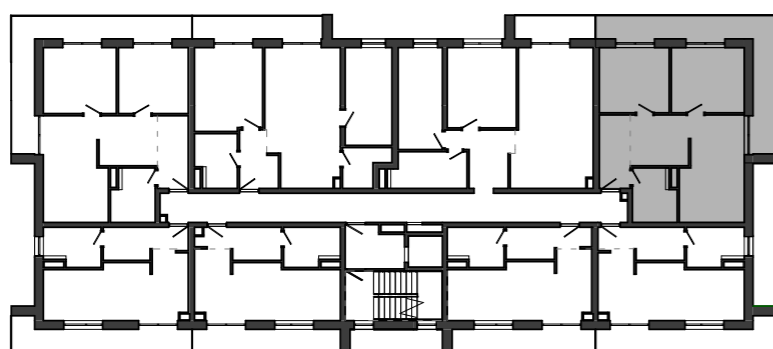

# Istrica

NÁZOV	PLOCHA
Zádverie	5.98 m <sup>2</sup>
Izba I.	12.01 m <sup>2</sup>
Izba II.	12.56 m <sup>2</sup>
Obývacia miestnosť s kuchyňou	24.82 m <sup>2</sup>
Kúpeľňa s WC	5.76 m <sup>2</sup>
Balkón	18.31 m <sup>2</sup>
	61.13 m <sup>2</sup>
	18.31 m <sup>2</sup>

BYTOVÝ DOM B13