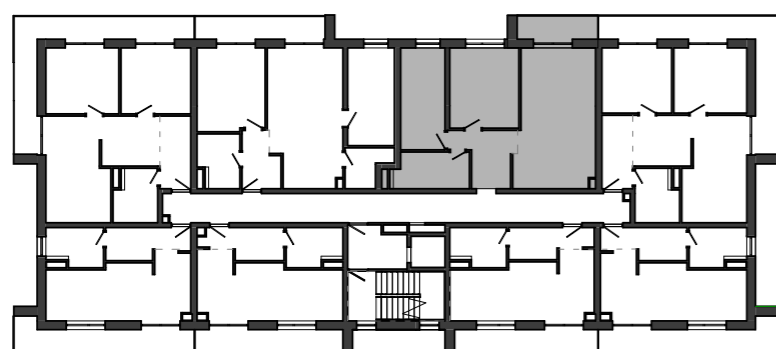

Istrica

NÁZOV	PLOCHA
Zádverie	7.53 m ²
Kúpeľňa s WC	6.97 m ²
Pracovňa	11.97 m ²
Izba I.	14.59 m ²
Obývacia miestnosť s kuchyňou	28.77 m ²
Balkón	5.01 m ²
	5.01 m ²

BYTOVÝ DOM B13