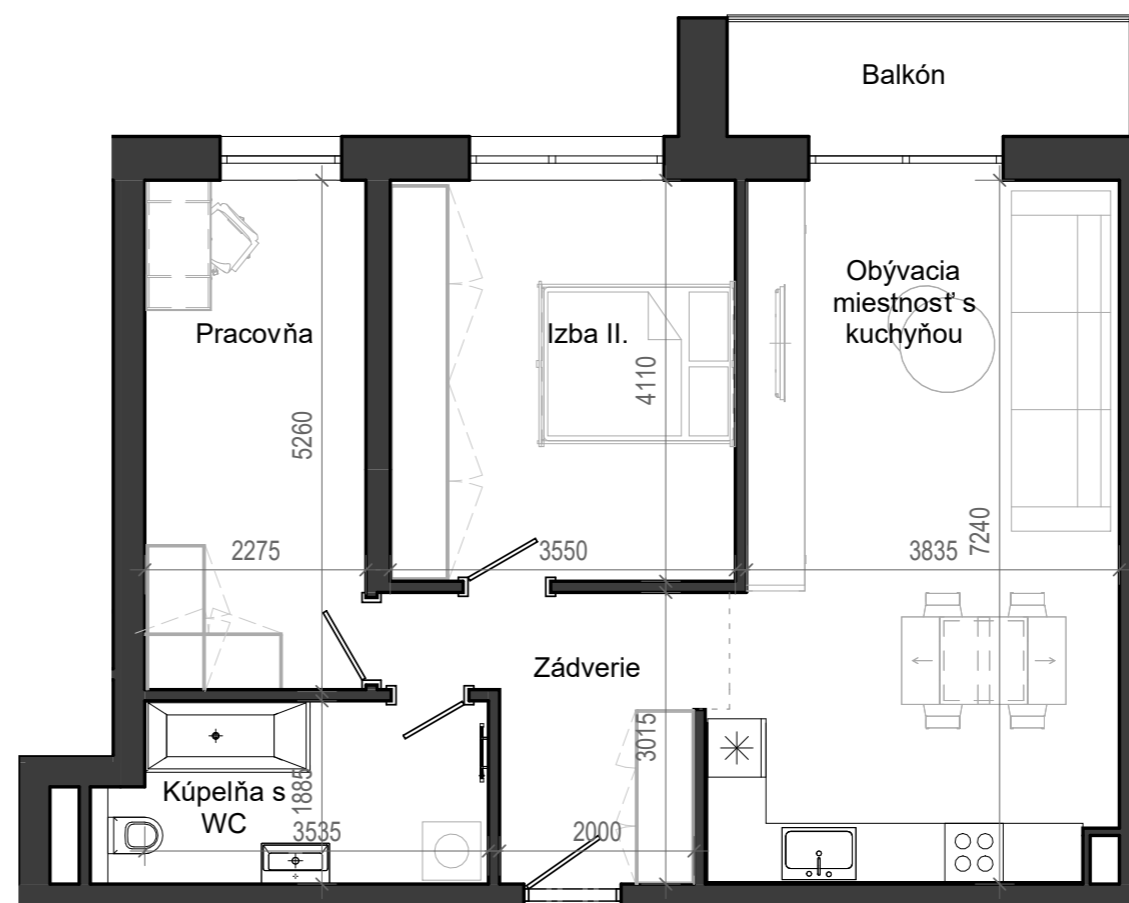

Istrica

NÁZOV	PLOCHA
Zádverie	7.53 m ²
Kúpeľňa s WC	6.97 m ²
Pracovňa	11.97 m ²
Izba I.	14.59 m ²
Obývacia miestnosť s kuchyňou	28.77 m ²
Balkón	5.01 m ²
	5.01 m ²

BYTOVÝ DOM B13