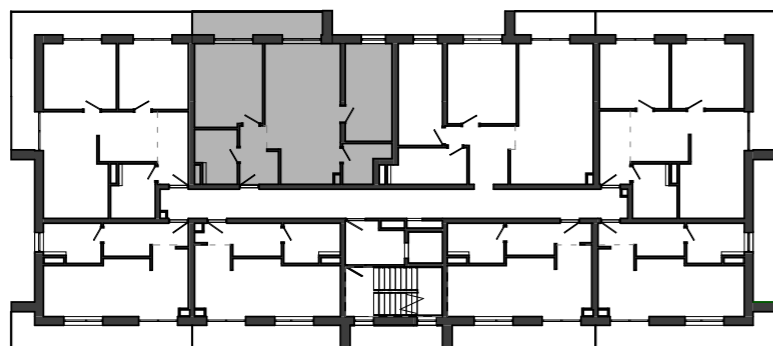

Istrica

NÁZOV	PLOCHA
Zádverie	5.24 m ²
Kúpeľňa s WC	5.53 m ²
Izba I.	14.82 m ²
Obývacia miestnosť s kuchyňou	26.31 m ²
Pracovňa	12.06 m ²
Šatník	4.03 m ²
	67.99 m ²
Balkón	8.00 m ²
	8.00 m ²

BYTOVÝ DOM B13