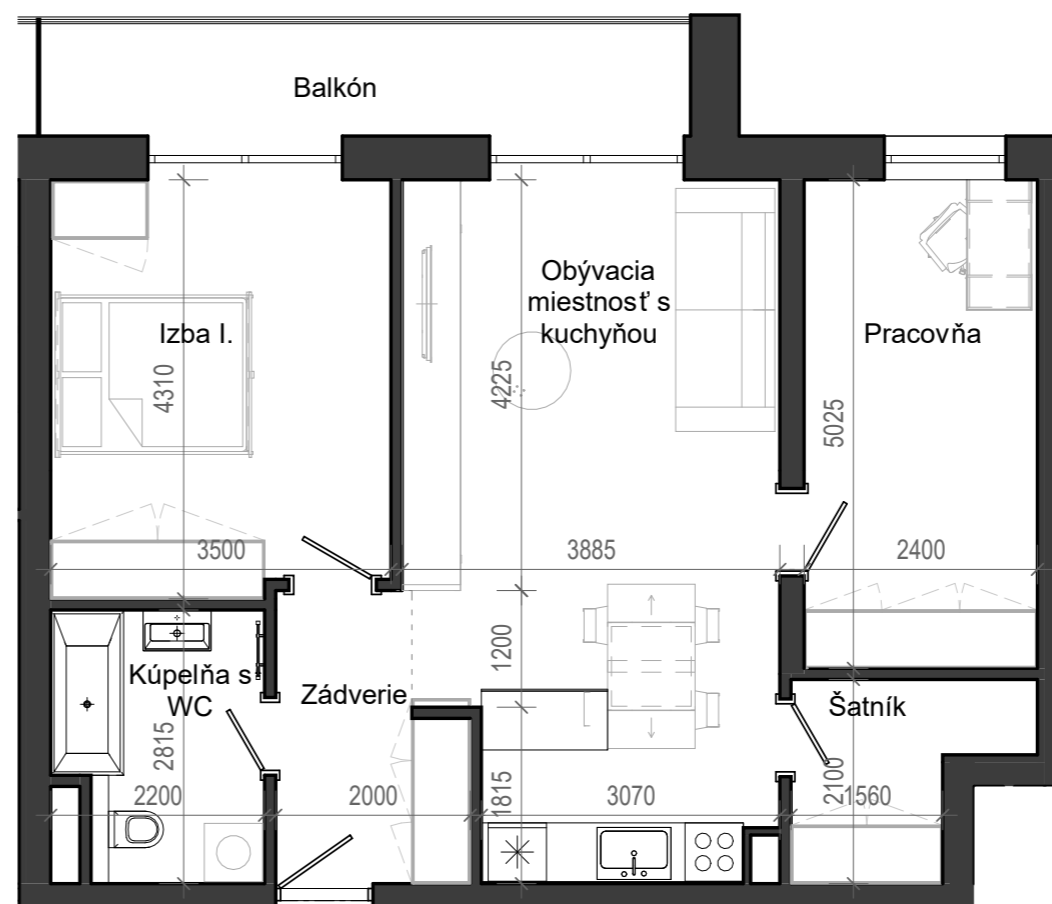

Istrica

NÁZOV	PLOCHA
Zádverie	5.24 m ²
Kúpeľňa s WC	5.53 m ²
Izba I.	14.82 m ²
Obývacia miestnosť s kuchyňou	26.31 m ²
Pracovňa	12.06 m ²
Šatník	4.03 m ²
	67.99 m ²
Balkón	8.00 m ²
	8.00 m ²

BYTOVÝ DOM B13