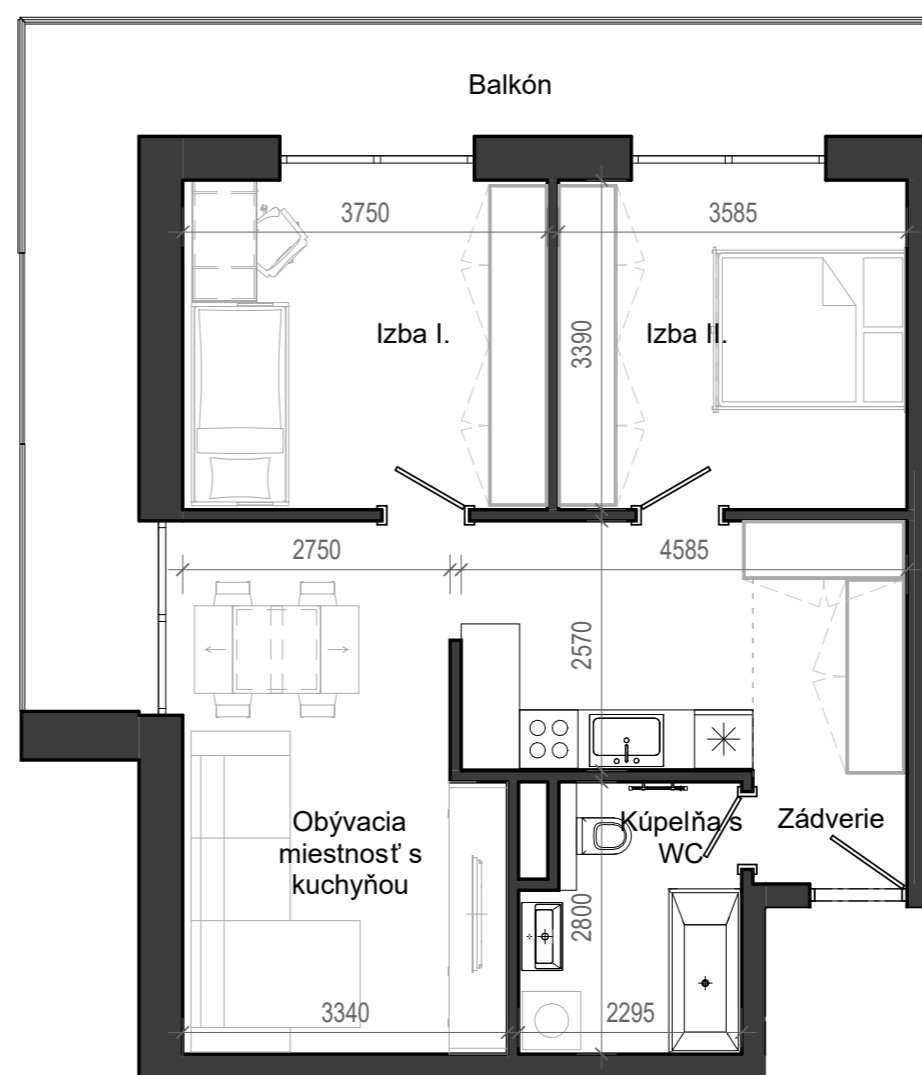

Istrica

NÁZOV	PLOCHA
Zádverie	5.92 m ²
Kúpeľňa s WC	5.76 m ²
Obývacia miestnosť s kuchyňou	24.58 m ²
Izba I.	12.71 m ²
Izba II.	12.15 m ²
	61.13 m ²
Balkón	18.26 m ²
	18.26 m ²

BYTOVÝ DOM B13