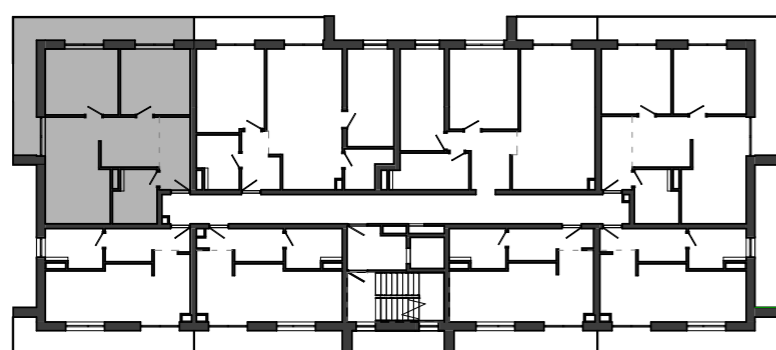

Istrica

NÁZOV	PLOCHA
Zádverie	5.92 m ²
Kúpeľňa s WC	5.76 m ²
Obývacia miestnosť s kuchyňou	24.58 m ²
Izba I.	12.71 m ²
Izba II.	12.15 m ²
	61.13 m ²
Balkón	18.26 m ²
	18.26 m ²

BYTOVÝ DOM B13