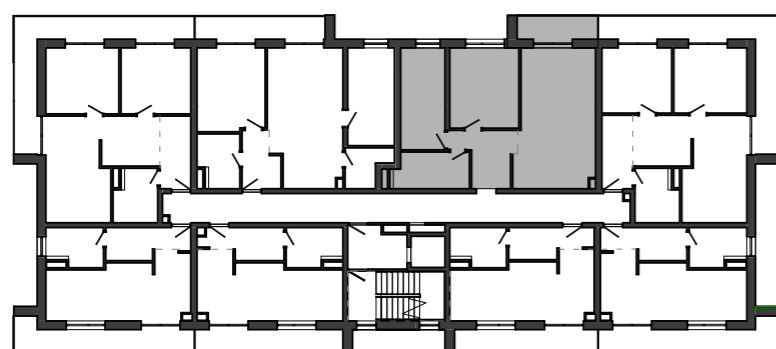

# Istrica

NÁZOV	PLOCHA
Zádverie	7.70 m <sup>2</sup>
Kúpeľňa s WC	7.04 m <sup>2</sup>
Pracovňa	11.92 m <sup>2</sup>
Izba II.	14.64 m <sup>2</sup>
Obývacia miestnosť s kuchyňou	28.54 m <sup>2</sup>
Balkón	5.01 m <sup>2</sup>
	69.84 m <sup>2</sup>
	5.01 m <sup>2</sup>

BYTOVÝ DOM B13