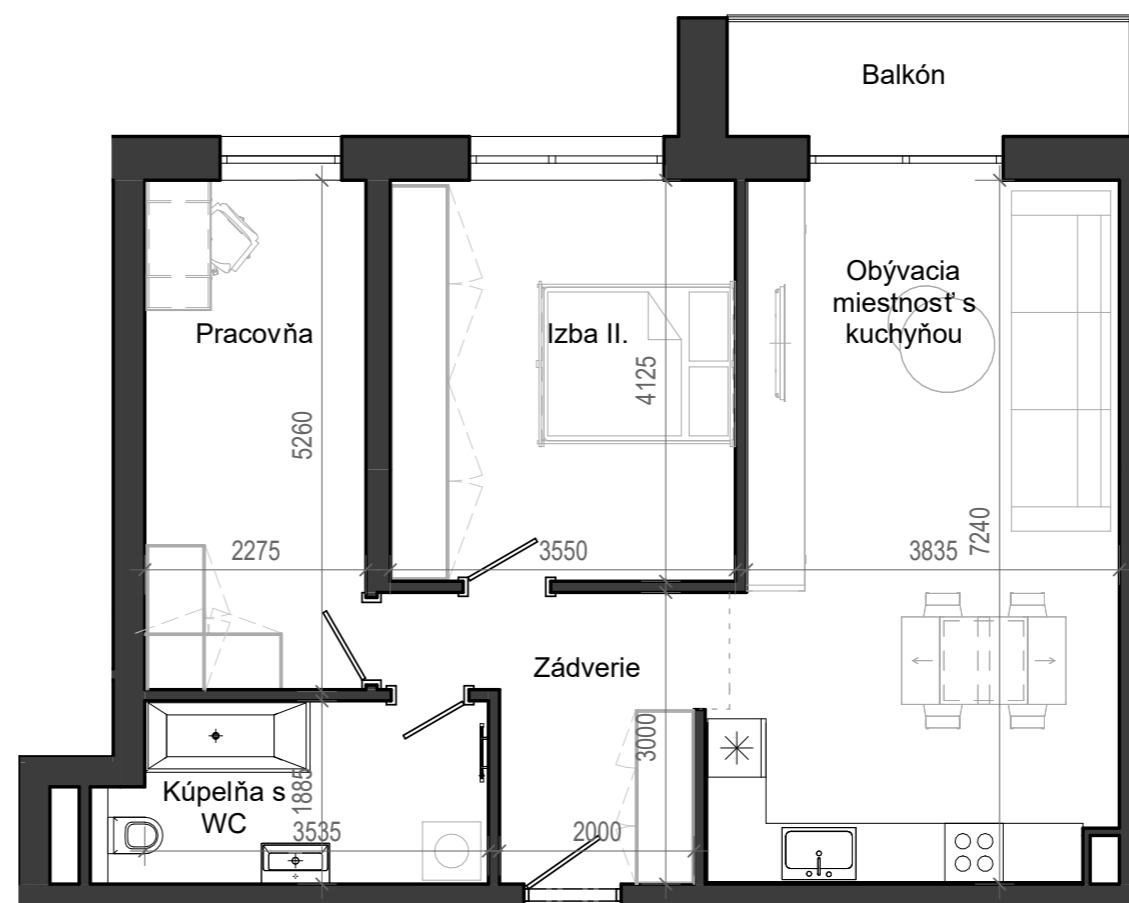

# Istrica

NÁZOV	PLOCHA
Zádverie	7.70 m <sup>2</sup>
Kúpeľňa s WC	7.04 m <sup>2</sup>
Pracovňa	11.92 m <sup>2</sup>
Izba II.	14.64 m <sup>2</sup>
Obývacia miestnosť s kuchyňou	28.54 m <sup>2</sup>
Balkón	5.01 m <sup>2</sup>
	69.84 m <sup>2</sup>
	5.01 m <sup>2</sup>

BYTOVÝ DOM B13