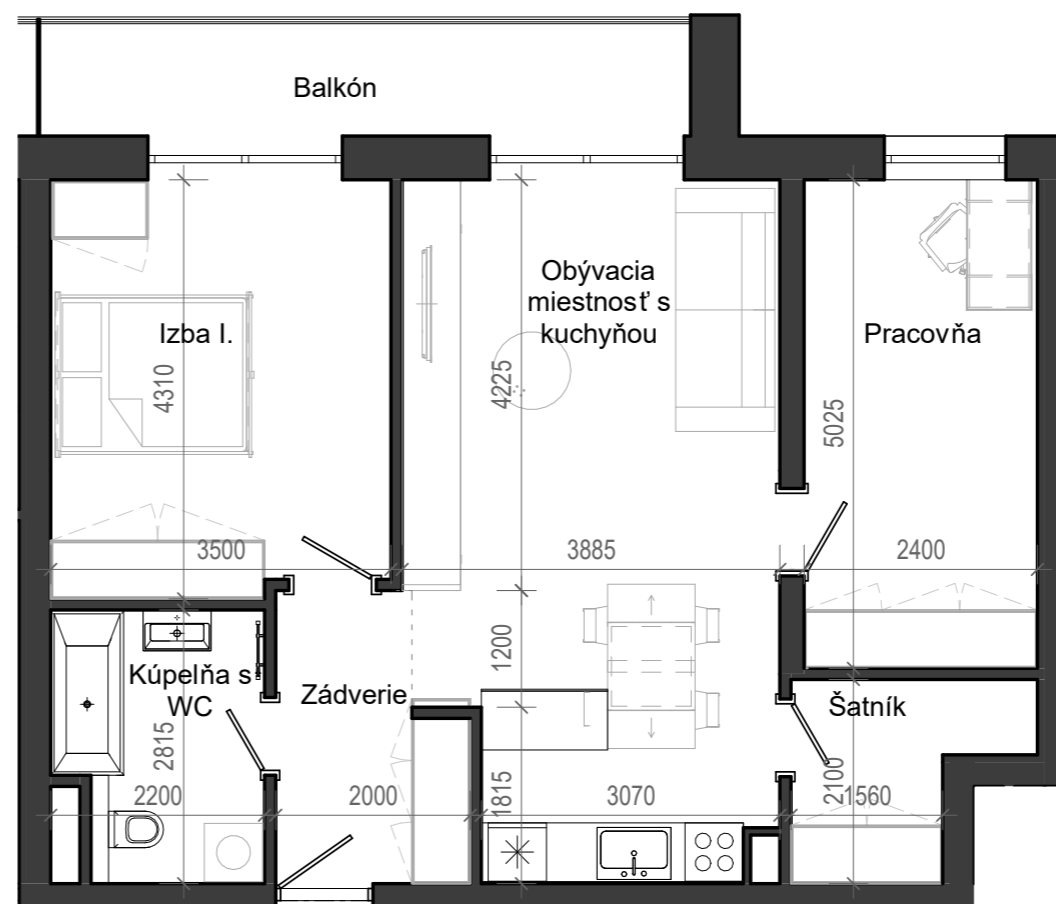

Istrica

NÁZOV	PLOCHA
Zádverie	5.24 m ²
Kúpeľňa s WC	5.53 m ²
Izba I.	14.82 m ²
Obývacia miestnosť s kuchyňou	26.32 m ²
Pracovňa	12.06 m ²
Šatník	4.03 m ²
	68.01 m ²
Balkón	8.04 m ²
	8.04 m ²

BYTOVÝ DOM B13