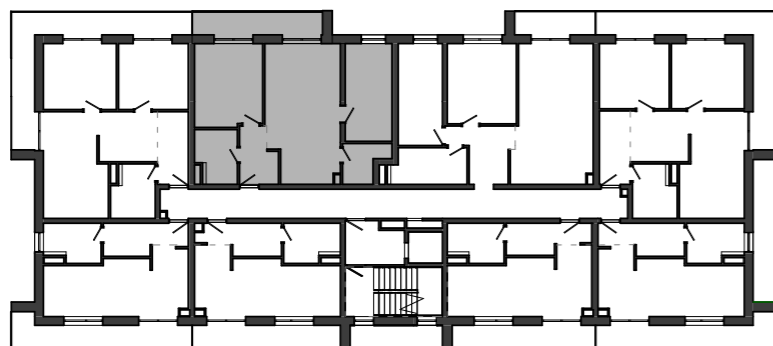

Istrica

NÁZOV	PLOCHA
Zádverie	5.24 m ²
Kúpeľňa s WC	5.53 m ²
Izba I.	14.82 m ²
Obývacia miestnosť s kuchyňou	26.32 m ²
Pracovňa	12.06 m ²
Šatník	4.03 m ²
	68.01 m ²
Balkón	8.04 m ²
	8.04 m ²

BYTOVÝ DOM B13