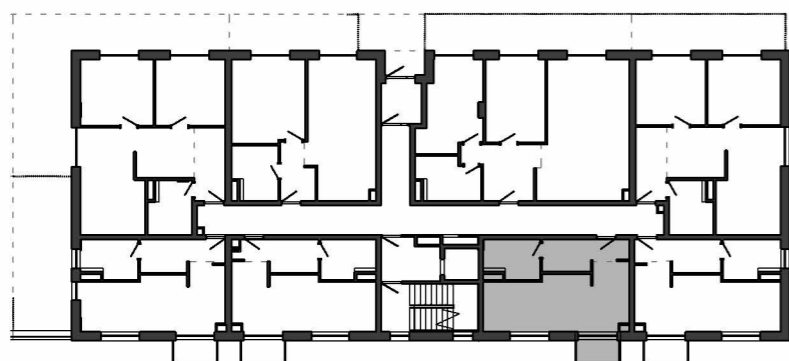

# Istrica

| NÁZOV                         | PLOCHA               |
|-------------------------------|----------------------|
| Zádverie                      | 6.24 m <sup>2</sup>  |
| Obývacia miestnosť s kuchyňou | 22.41 m <sup>2</sup> |
| Kúpeľňa s WC                  | 5.36 m <sup>2</sup>  |
|                               | 34.00 m <sup>2</sup> |
| Balkón                        | 2.42 m <sup>2</sup>  |
|                               | 2.42 m <sup>2</sup>  |

BYTOVÝ DOM B13