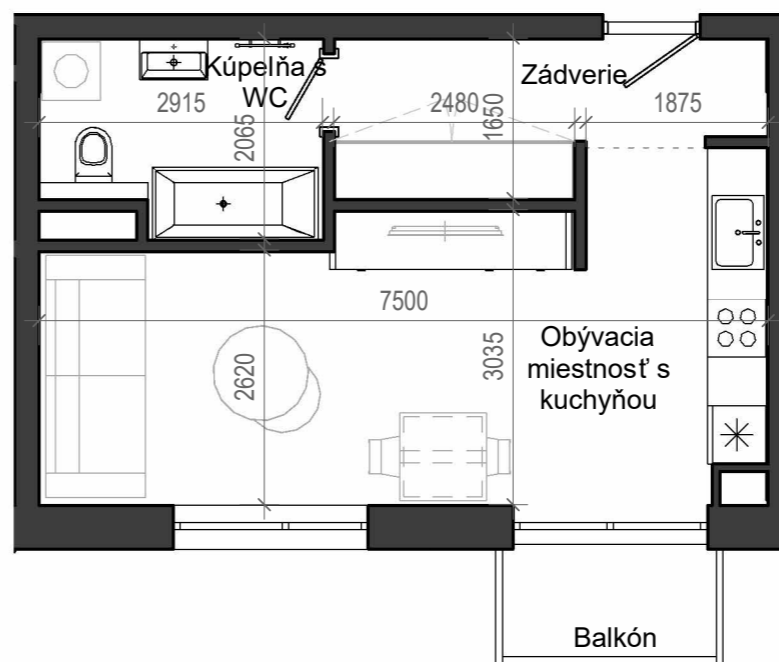

# Istrica

| NÁZOV                         | PLOCHA               |
|-------------------------------|----------------------|
| Zádverie                      | 6.24 m <sup>2</sup>  |
| Obývacia miestnosť s kuchyňou | 22.41 m <sup>2</sup> |
| Kúpeľňa s WC                  | 5.36 m <sup>2</sup>  |
|                               | 34.00 m <sup>2</sup> |
| Balkón                        | 2.42 m <sup>2</sup>  |
|                               | 2.42 m <sup>2</sup>  |

BYTOVÝ DOM B13