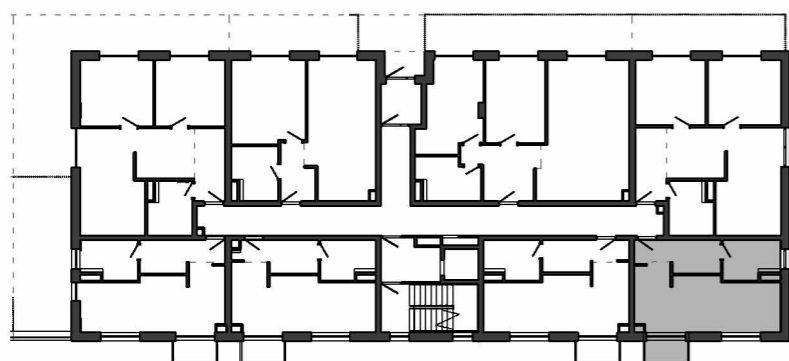

Istrica

NÁZOV	PLOCHA
Zádvrie	6.46 m ²
Kúpeľňa s WC	5.43 m ²
Obývacia miestnosť s kuchyňou	22.17 m ²
	34.07 m ²
Balkón	2.42 m ²
	2.42 m ²

BYTOVÝ DOM B13