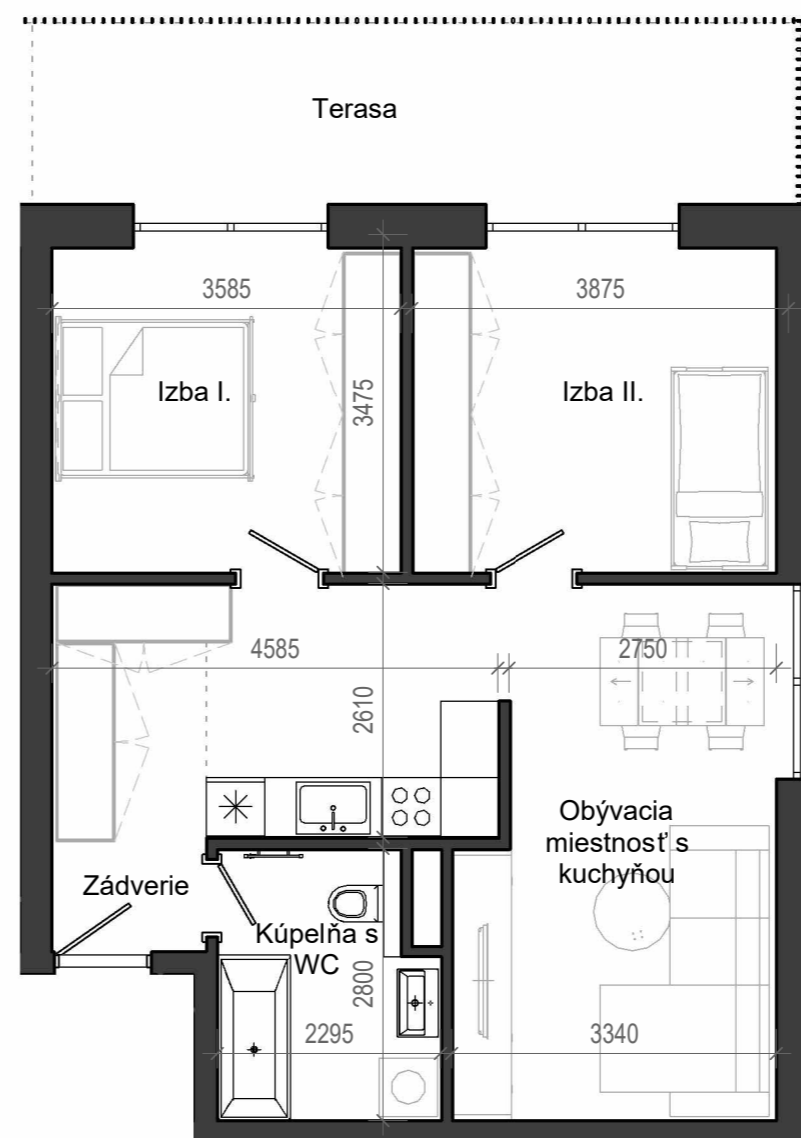

Istrica

NÁZOV	PLOCHA
Zádverie	5.98 m ²
Izba I.	12.01 m ²
Izba II.	12.56 m ²
Obývacia miestnosť s kuchyňou	24.81 m ²
Kúpeľňa s WC	5.76 m ²
	61.13 m ²
Terasa	14.71 m ²
	14.71 m ²

BYTOVÝ DOM B13