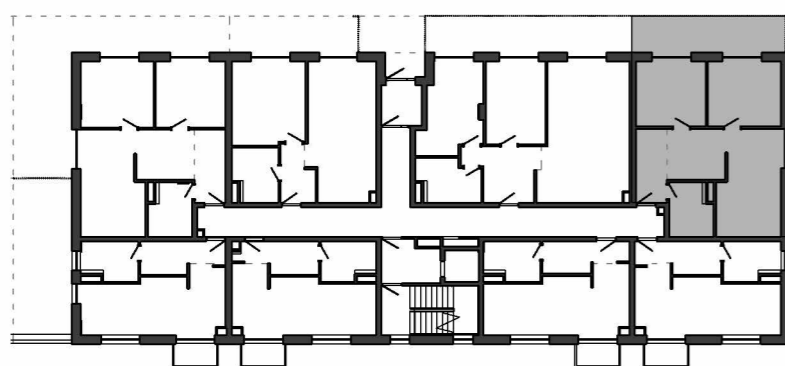

Istrica

NÁZOV	PLOCHA
Zádverie	5.98 m ²
Izba I.	12.01 m ²
Izba II.	12.56 m ²
Obývacia miestnosť s kuchyňou	24.81 m ²
Kúpeľňa s WC	5.76 m ²
	61.13 m ²
Terasa	14.71 m ²
	14.71 m ²

BYTOVÝ DOM B13