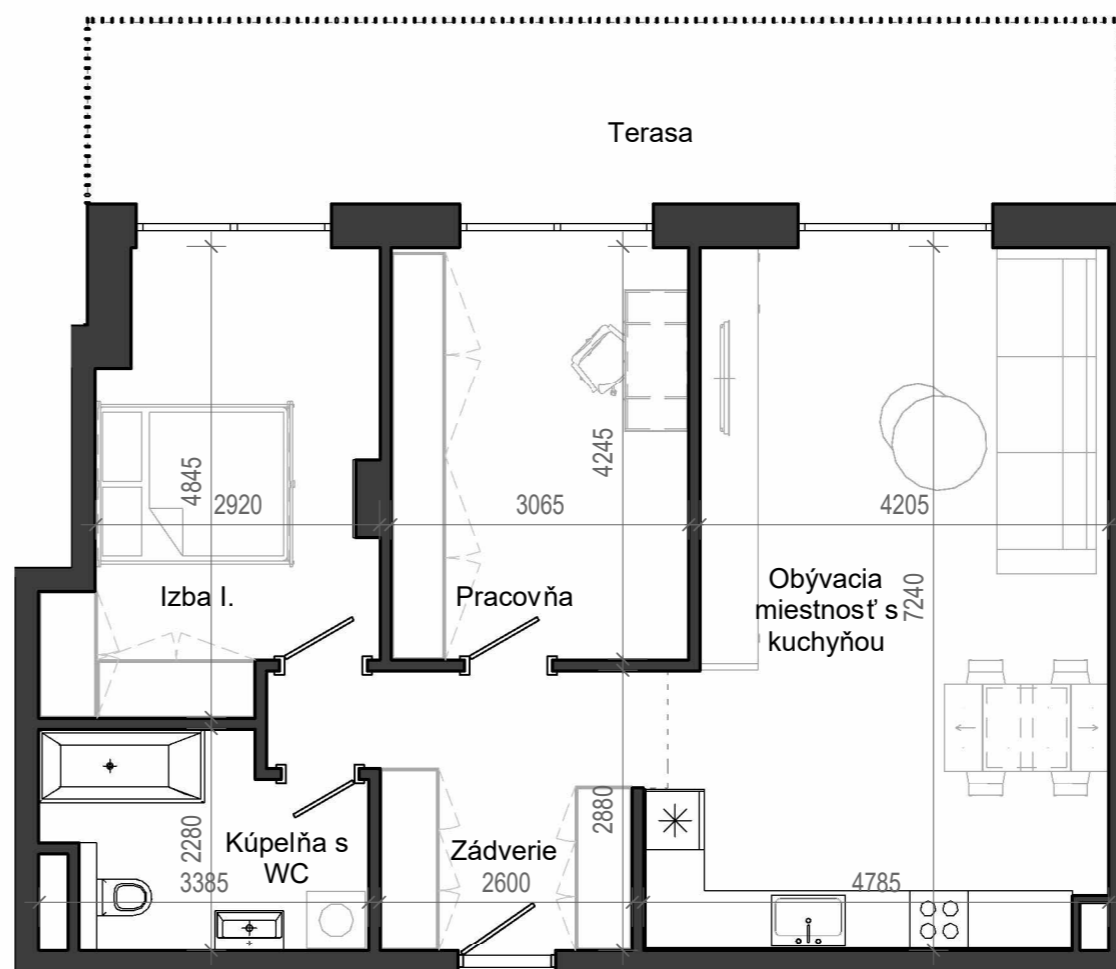

# Istrica

NÁZOV	PLOCHA
Zádverie	9.09 m <sup>2</sup>
Kúpeľňa s WC	6.45 m <sup>2</sup>
Izba I.	13.48 m <sup>2</sup>
Pracovňa	13.01 m <sup>2</sup>
Obývacia miestnosť s kuchyňou	31.60 m <sup>2</sup>
	73.63 m <sup>2</sup>
Terasa	19.77 m <sup>2</sup>
	19.77 m <sup>2</sup>

BYTOVÝ DOM B13