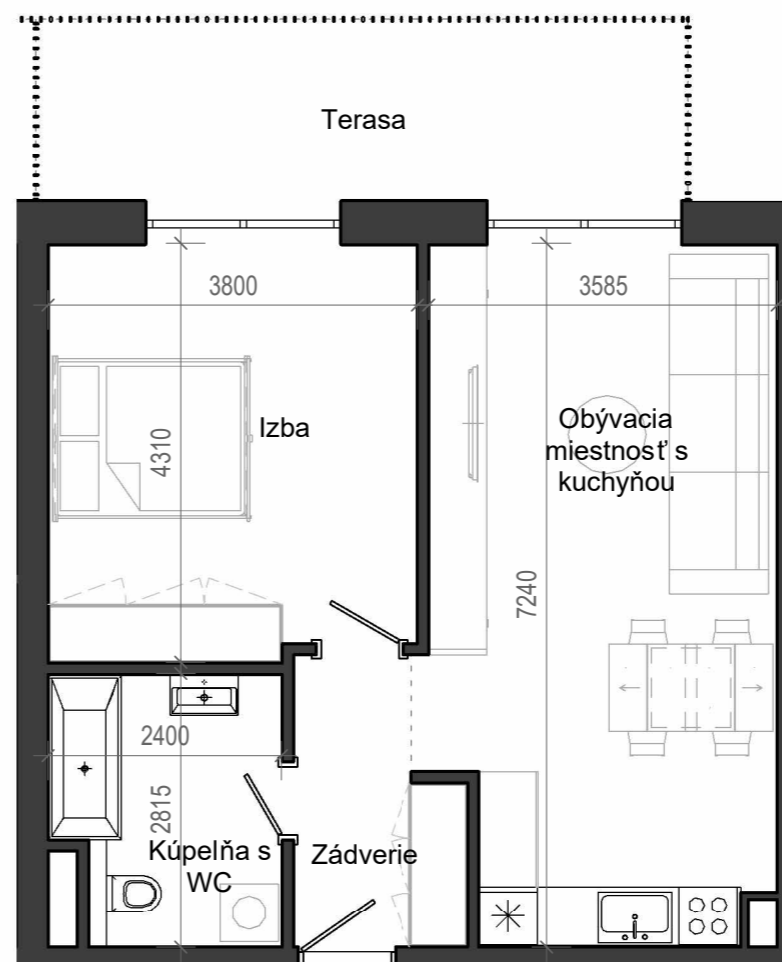

# Istrica

NÁZOV	PLOCHA
Zádverie	4.66 m <sup>2</sup>
Kúpeľňa s WC	6.09 m <sup>2</sup>
Obývacia miestnosť s kuchyňou	25.03 m <sup>2</sup>
Izba	16.10 m <sup>2</sup>
	51.89 m <sup>2</sup>
Terasa	12.48 m <sup>2</sup>
	12.48 m <sup>2</sup>

BYTOVÝ DOM B13