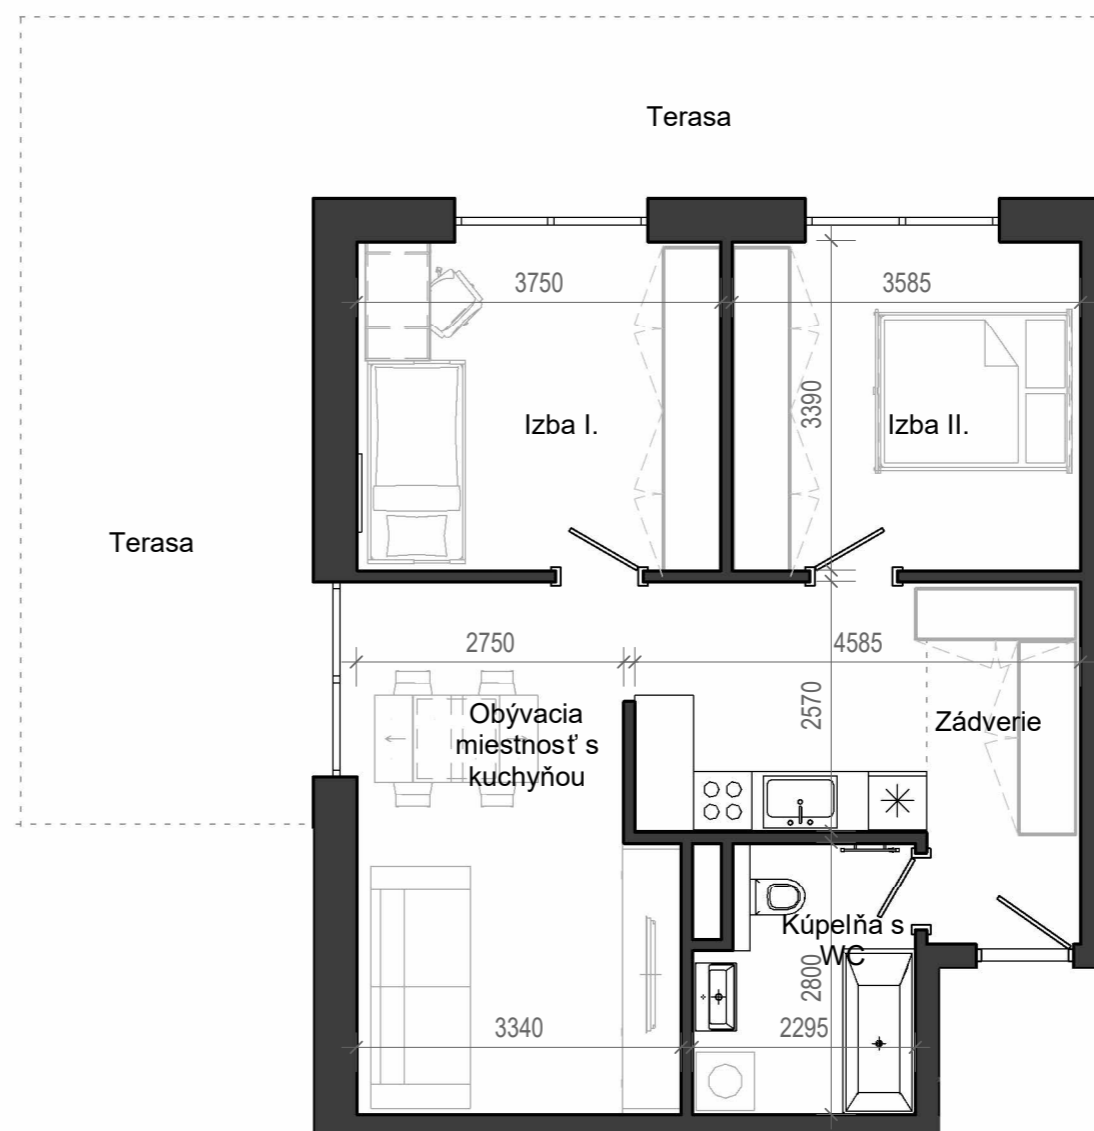

Istrica

NÁZOV	PLOCHA
Zádverie	5.92 m ²
Kúpeľňa s WC	5.76 m ²
Obývacia miestnosť s kuchyňou	24.59 m ²
Izba I.	12.71 m ²
Izba II.	12.15 m ²
	61.13 m ²
Terasa	39.98 m ²
	39.98 m ²

BYTOVÝ DOM B13