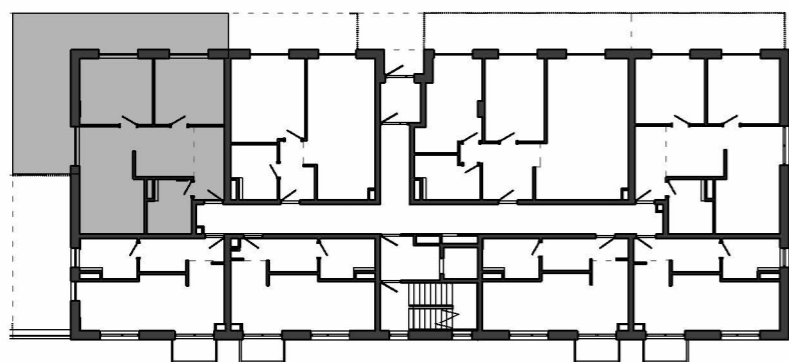

Istrica

NÁZOV	PLOCHA
Zádverie	5.92 m ²
Kúpeľňa s WC	5.76 m ²
Obývacia miestnosť s kuchyňou	24.59 m ²
Izba I.	12.71 m ²
Izba II.	12.15 m ²
	61.13 m ²
Terasa	39.98 m ²
	39.98 m ²

BYTOVÝ DOM B13