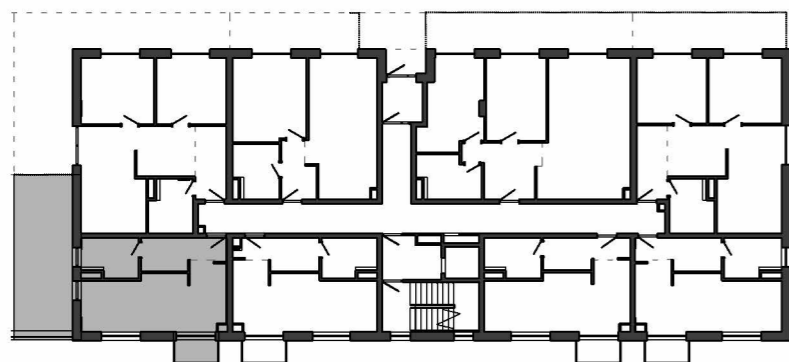

Istrica

NÁZOV	PLOCHA
Obývacia miestnosť s kuchyňou	22.00 m ²
Kúpeľňa s WC	5.43 m ²
Chodba	6.33 m ²
	33.76 m ²
Balkón	2.42 m ²
Terasa	24.90 m ²
	27.32 m ²

BYTOVÝ DOM B13