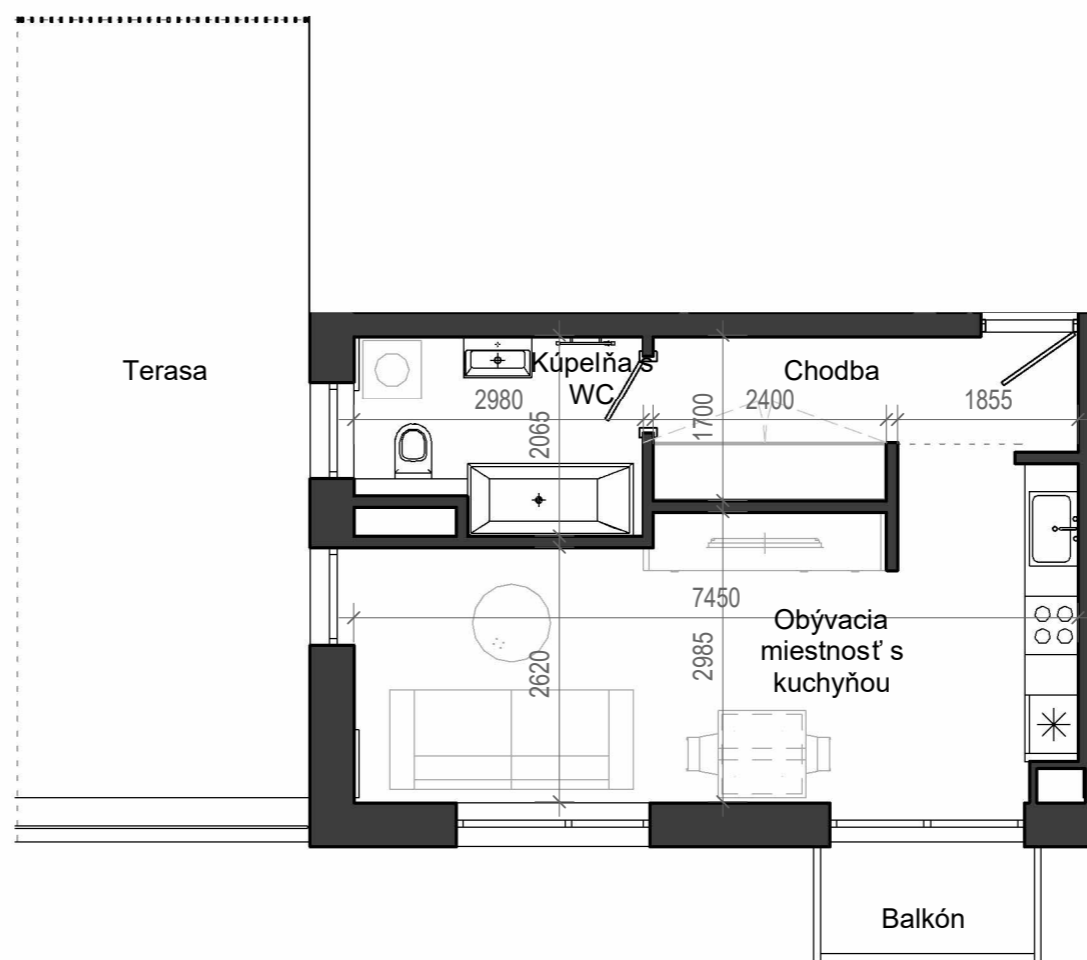

Istrica

NÁZOV	PLOCHA
Obývacia miestnosť s kuchyňou	22.00 m ²
Kúpeľňa s WC	5.43 m ²
Chodba	6.33 m ²
	33.76 m ²
Balkón	2.42 m ²
Terasa	24.90 m ²
	27.32 m ²

BYTOVÝ DOM B13