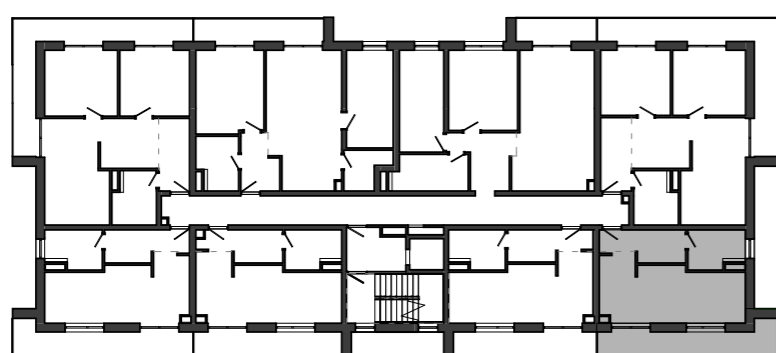

Istrica

NÁZOV	PLOCHA
Zádvrie	6.40 m ²
Kúpeľňa s WC	5.43 m ²
Obývacia miestnosť s kuchyňou	22.20 m ²
	34.03 m ²
Balkón	12.03 m ²
	12.03 m ²

BYTOVÝ DOM B13