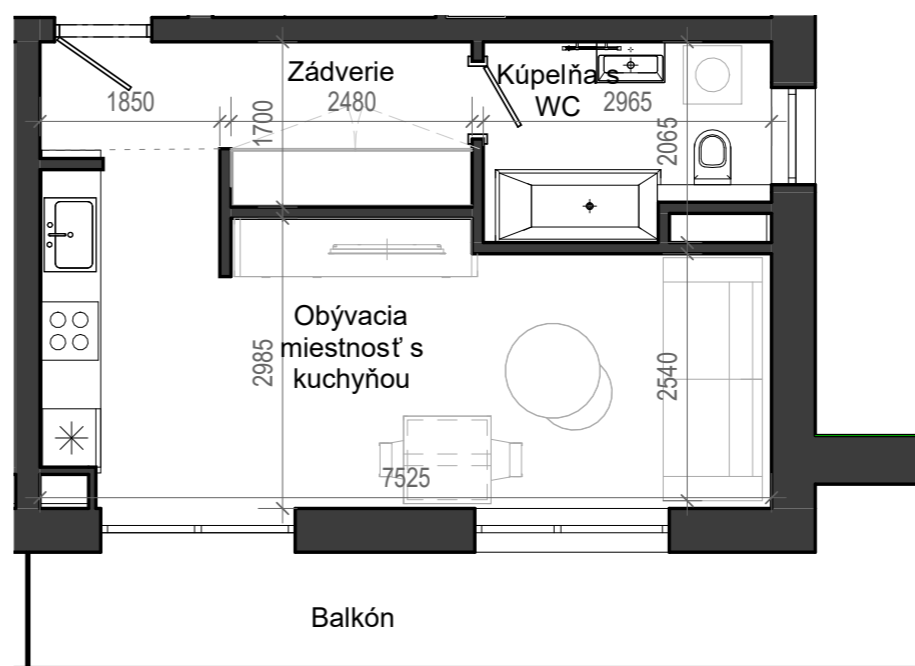

Istrica

NÁZOV	PLOCHA
Zádvrie	6.40 m ²
Kúpeľňa s WC	5.43 m ²
Obývacia miestnosť s kuchyňou	22.20 m ²
	34.03 m ²
Balkón	12.03 m ²
	12.03 m ²

BYTOVÝ DOM B13