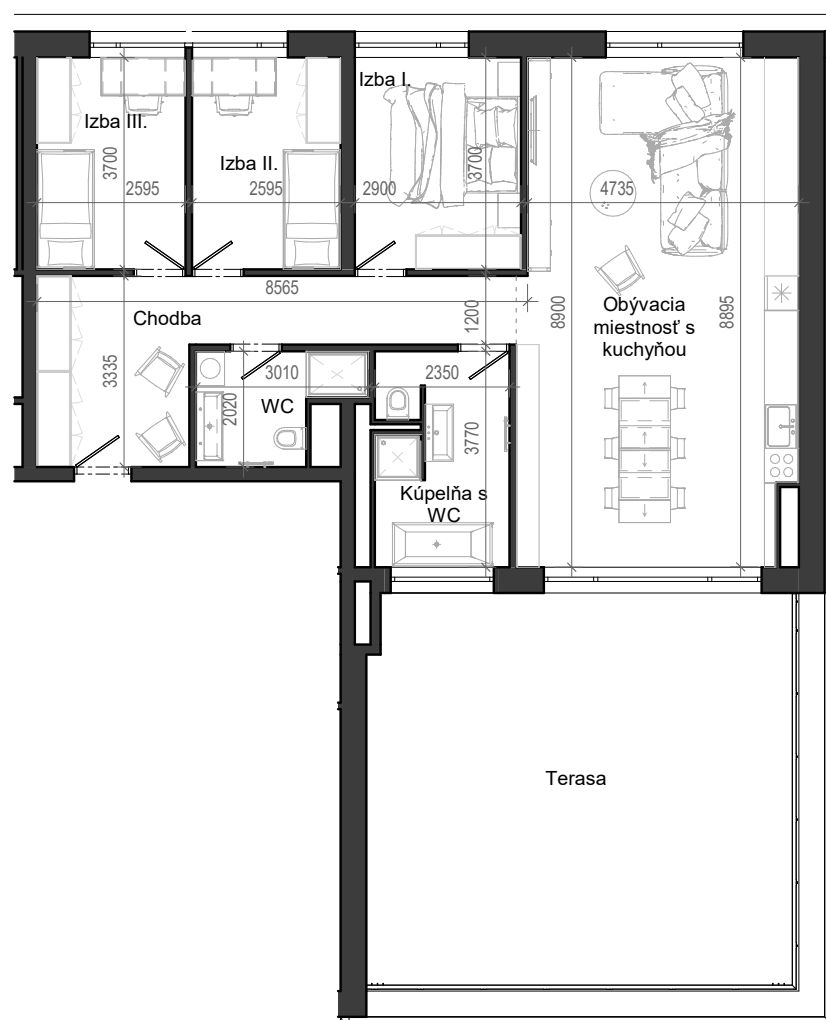

Istrica

NÁZOV	PLOCHA
Chodba	15.72 m ²
WC	4.76 m ²
Kúpeľňa s WC	8.54 m ²
Izba III.	9.59 m ²
Izba II.	9.59 m ²
Izba I.	10.73 m ²
Obývacia miestnosť s kuchyňou	42.57 m ²
	101.50 m ²
Terasa	52.20 m ²
	52.20 m ²

BYTOVÝ DOM B12