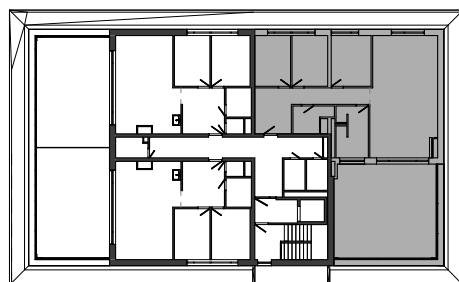

Istrica

NÁZOV	PLOCHA
Chodba	15.72 m ²
WC	4.76 m ²
Kúpeľňa s WC	8.54 m ²
Izba III.	9.59 m ²
Izba II.	9.59 m ²
Izba I.	10.73 m ²
Obývacia miestnosť s kuchyňou	42.57 m ²
	101.50 m ²
Terasa	52.20 m ²
	52.20 m ²

BYTOVÝ DOM B12