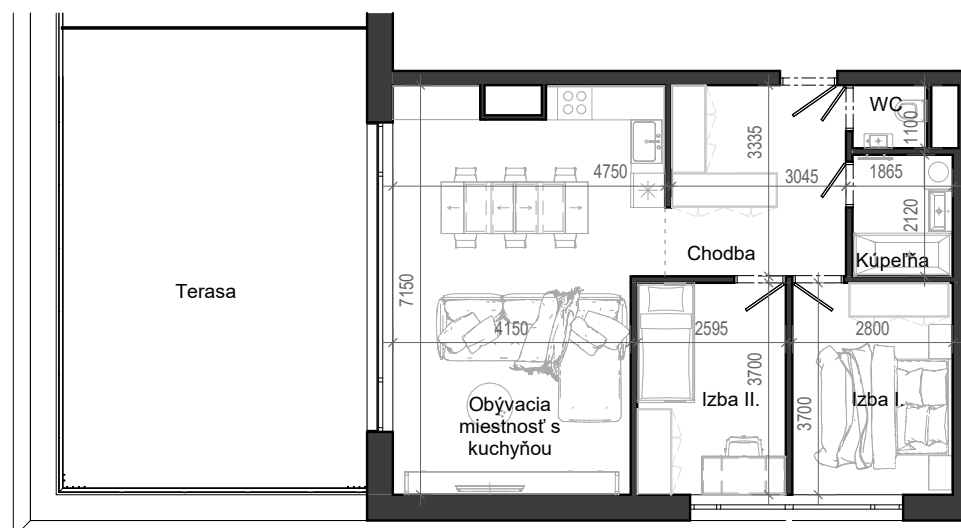

Istrica

NÁZOV	PLOCHA
Chodba	10.28 m ²
WC	1.43 m ²
Kúpeľňa	3.71 m ²
Izba I.	10.36 m ²
Izba II.	9.59 m ²
Obývacia miestnosť s kuchyňou	31.00 m ²
	66.38 m ²
Terasa	43.75 m ²
	43.75 m ²

BYTOVÝ DOM B12