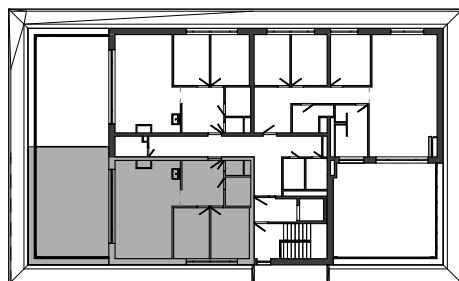

Istrica

NÁZOV	PLOCHA
Chodba	10.28 m ²
WC	1.43 m ²
Kúpeľňa	3.71 m ²
Izba I.	10.36 m ²
Izba II.	9.59 m ²
Obývacia miestnosť s kuchyňou	31.00 m ²
	66.38 m ²
Terasa	43.75 m ²
	43.75 m ²

BYTOVÝ DOM B12