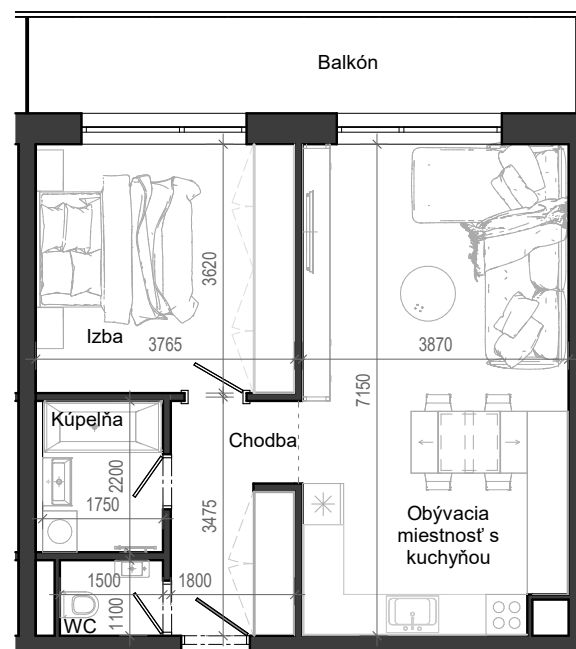

NÁZOV	PLOCHA
Chodba	6.15 m ²
WC	1.65 m ²
Kúpeľňa	3.85 m ²
Izba	13.63 m ²
Obývacia miestnosť s kuchyňou	27.39 m ²
	52.66 m ²
Balkón	11.18 m ²
	11.18 m ²

BYTOVÝ DOM B12