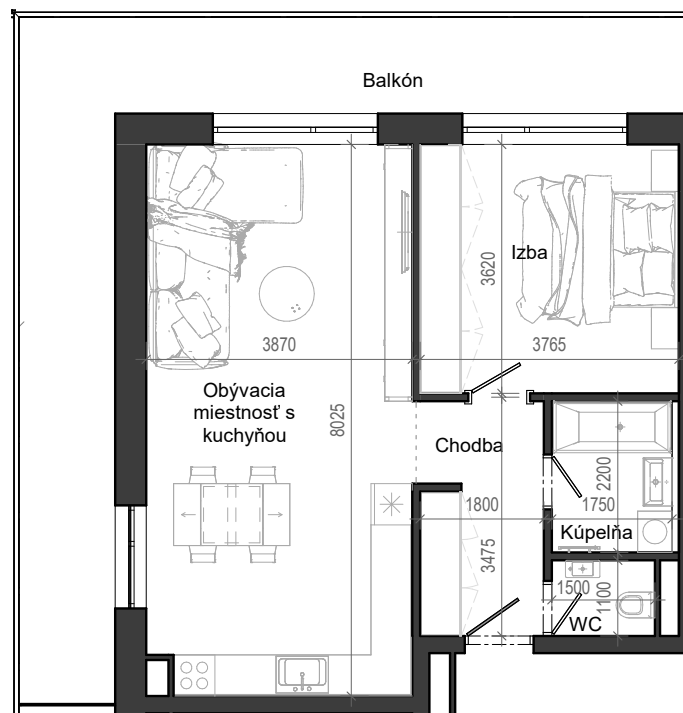

# Istrica

NÁZOV	PLOCHA
Chodba	6.15 m <sup>2</sup>
WC	1.65 m <sup>2</sup>
Kúpeľňa	3.85 m <sup>2</sup>
Izba	13.63 m <sup>2</sup>
Obývacia miestnosť s kuchyňou	30.89 m <sup>2</sup>
	56.17 m <sup>2</sup>
Balkón	25.63 m <sup>2</sup>
	25.63 m <sup>2</sup>

BYTOVÝ DOM B12