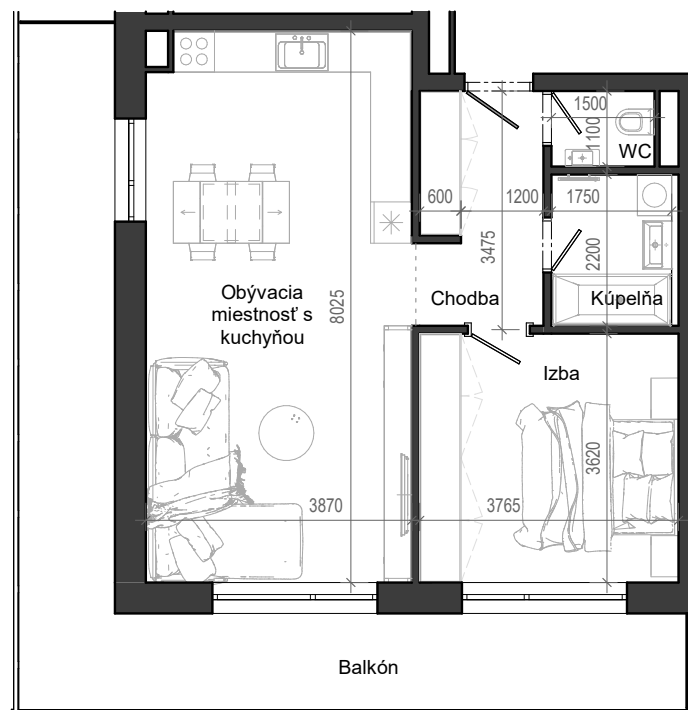

Istrica

NÁZOV	PLOCHA
Chodba	6.15 m ²
WC	1.65 m ²
Kúpeľňa	3.85 m ²
Izba	13.63 m ²
Obývacia miestnosť s kuchyňou	30.89 m ²
Balkón	25.62 m ²
	25.62 m ²

BYTOVÝ DOM B12