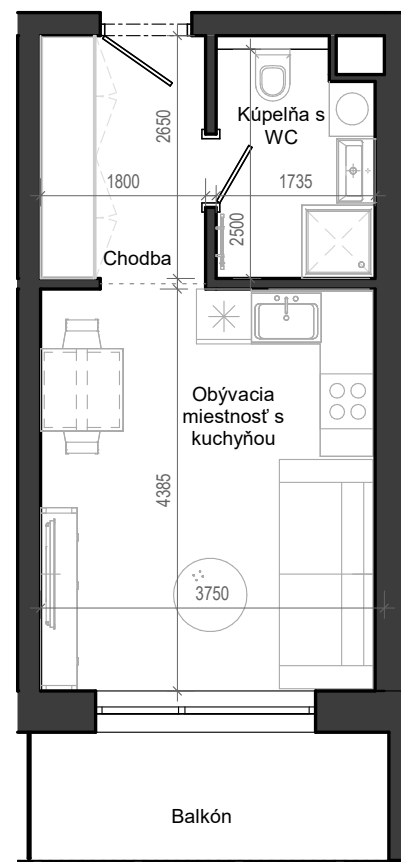

Istrica

NÁZOV	PLOCHA
Chodba	4.84 m ²
Kúpeľňa s WC	4.16 m ²
Obývacia miestnosť s kuchyňou	16.07 m ²
	25.07 m ²
Balkón	5.48 m ²
	5.48 m ²

BYTOVÝ DOM B12