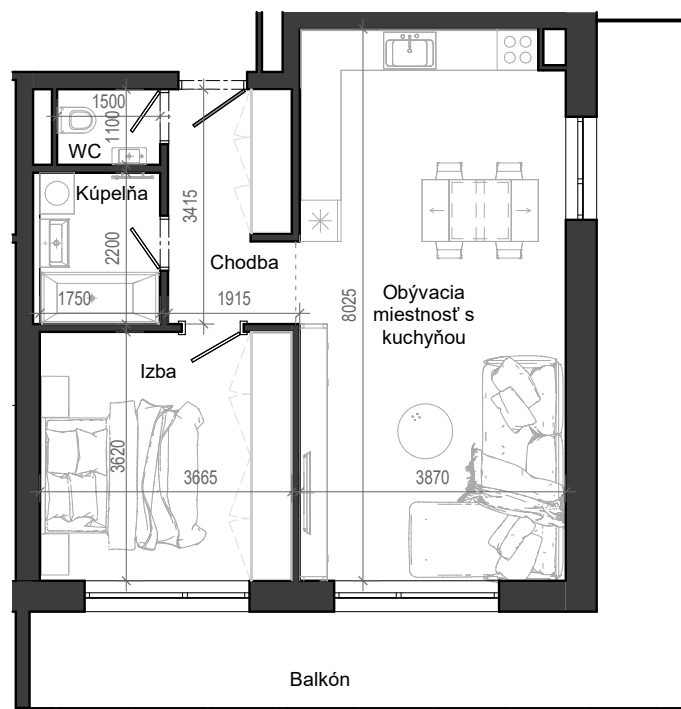

# Istrica

NÁZOV	PLOCHA
Chodba	6.15 m <sup>2</sup>
WC	1.65 m <sup>2</sup>
Kúpeľňa	3.85 m <sup>2</sup>
Izba	13.27 m <sup>2</sup>
Obývacia miestnosť s kuchyňou	30.89 m <sup>2</sup>
Balkón	55.81 m <sup>2</sup>
	25.54 m <sup>2</sup>
	25.54 m <sup>2</sup>

BYTOVÝ DOM B12