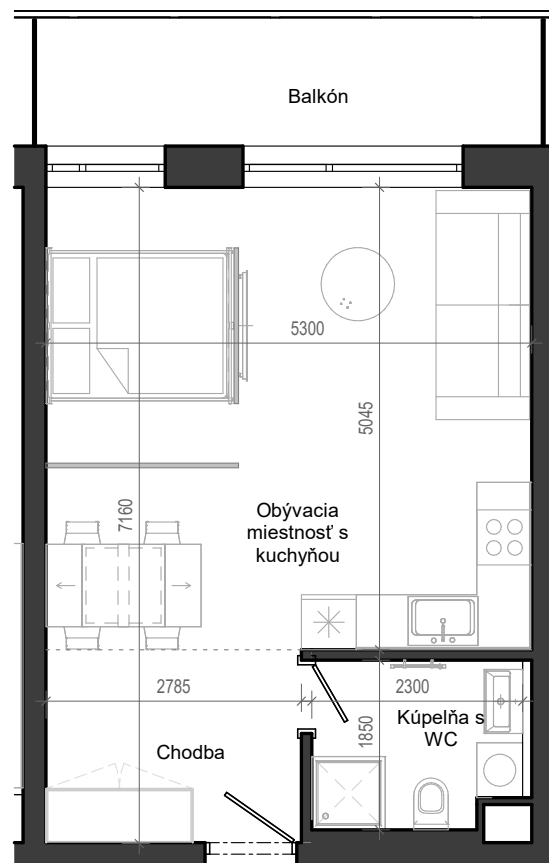

Istrica

NÁZOV	PLOCHA
Chodba	5.87 m ²
Kúpeľňa s WC	4.08 m ²
Obývacia miestnosť s kuchyňou	26.74 m ²
	36.68 m ²
Balkón	7.75 m ²
	7.75 m ²

BYTOVÝ DOM B12