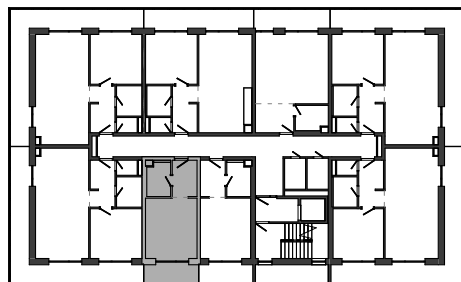

Istrica

NÁZOV	PLOCHA
Chodba	4.84 m ²
Kúpeľňa s WC	4.16 m ²
Obývacia miestnosť s kuchyňou	16.51 m ²
	25.51 m ²
Balkón	5.57 m ²
	5.57 m ²

BYTOVÝ DOM B12