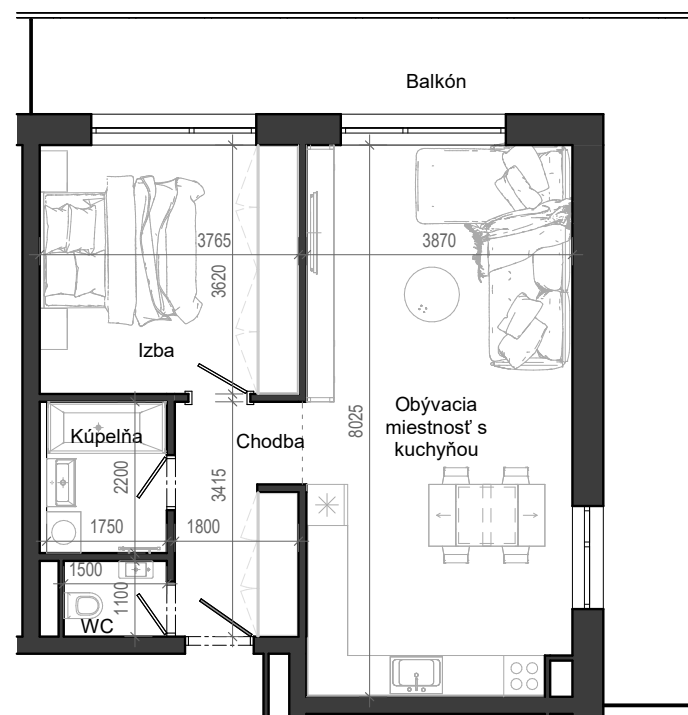

# Istrica

NÁZOV	PLOCHA
Chodba	6.15 m <sup>2</sup>
WC	1.65 m <sup>2</sup>
Kúpeľňa	3.85 m <sup>2</sup>
Izba	13.63 m <sup>2</sup>
Obývacia miestnosť s kuchyňou	30.89 m <sup>2</sup>
Balkón	25.64 m <sup>2</sup>
	25.64 m <sup>2</sup>

BYTOVÝ DOM B12