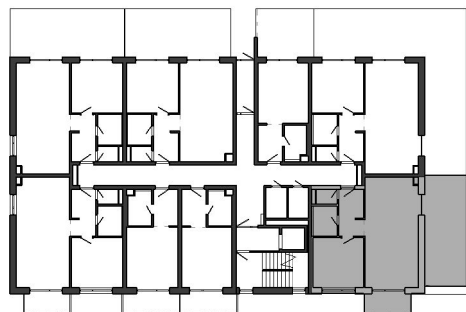

Istrica

NÁZOV	PLOCHA
Chodba	6.15 m ²
WC	1.65 m ²
Kúpeľňa	3.85 m ²
Izba	13.21 m ²
Obývacia miestnosť s kuchyňou	30.89 m ²
	55.75 m ²
Predzáhradka	24.45 m ²
Balkón	4.62 m ²
	29.07 m ²

BYTOVÝ DOM B12