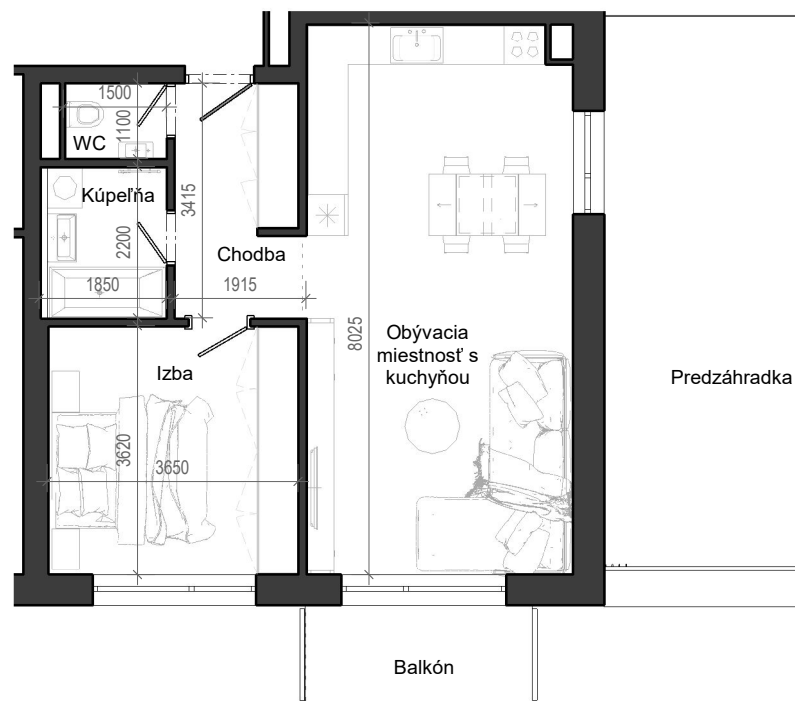

Istrica

NÁZOV	PLOCHA
Chodba	6.15 m ²
WC	1.65 m ²
Kúpeľňa	3.85 m ²
Izba	13.21 m ²
Obývacia miestnosť s kuchyňou	30.89 m ²
	55.75 m ²
Predzáhradka	24.45 m ²
Balkón	4.62 m ²
	29.07 m ²

BYTOVÝ DOM B12