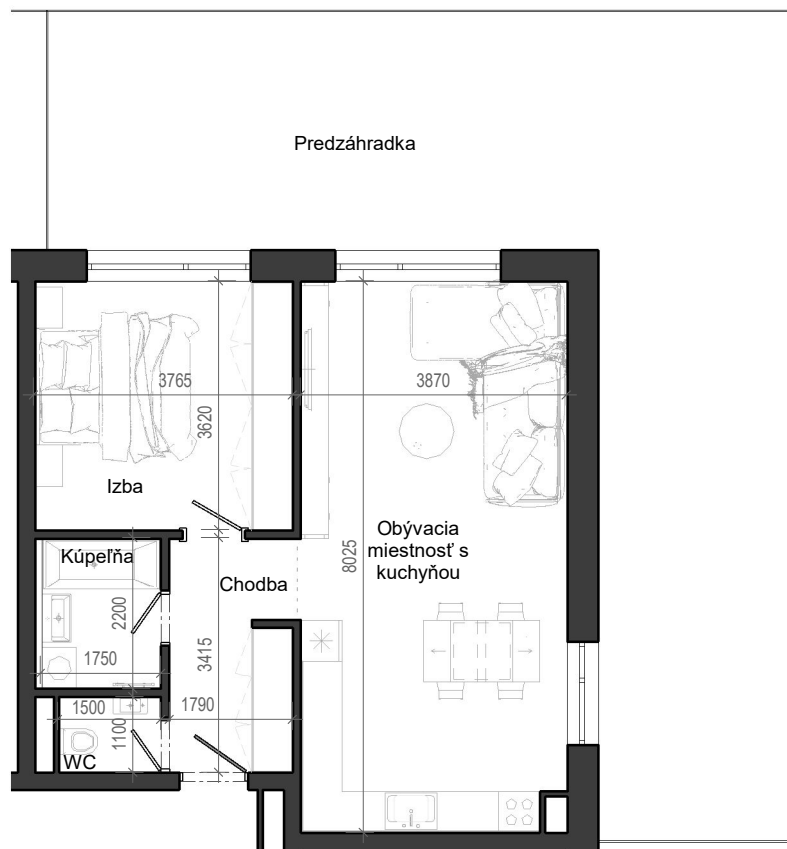

Istrica

NÁZOV	PLOCHA
Chodba	6.15 m ²
WC	1.65 m ²
Kúpeľňa	3.85 m ²
Izba	13.63 m ²
Obývacia miestnosť s kuchyňou	30.89 m ²
Predzáhradka	64.39 m ²
	64.39 m ²

BYTOVÝ DOM B12