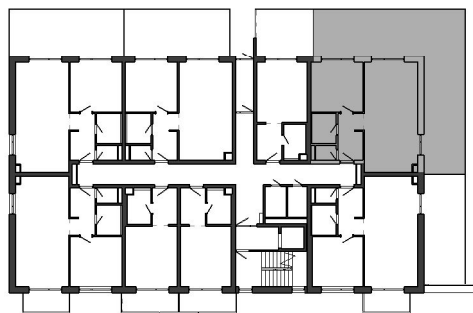

Istrica

NÁZOV	PLOCHA
Chodba	6.15 m ²
WC	1.65 m ²
Kúpeľňa	3.85 m ²
Izba	13.63 m ²
Obývacia miestnosť s kuchyňou	30.89 m ²
Predzáhradka	64.39 m ²
	64.39 m ²

BYTOVÝ DOM B12