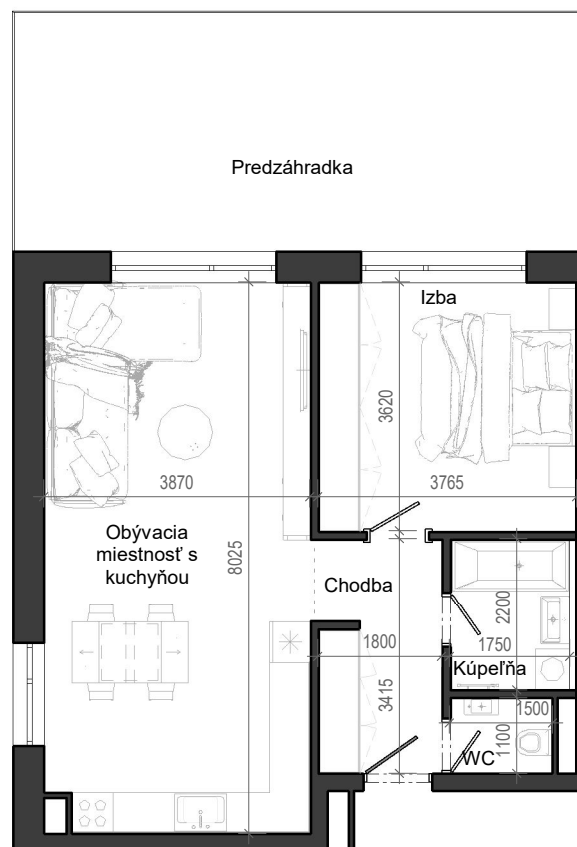

Istrica

NÁZOV	PLOCHA
Chodba	6.15 m ²
WC	1.65 m ²
Kúpeľňa	3.85 m ²
Izba	13.63 m ²
Obývacia miestnosť s kuchyňou	30.89 m ²
	56.17 m ²
Predzáhradka	29.14 m ²
	29.14 m ²

BYTOVÝ DOM B12