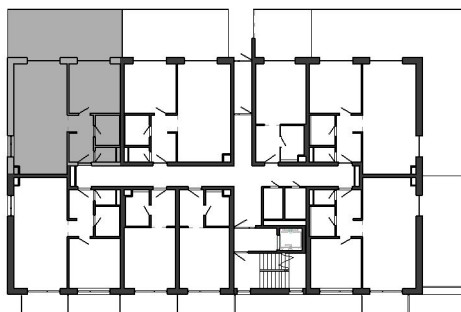

Istrica

NÁZOV	PLOCHA
Chodba	6.15 m ²
WC	1.65 m ²
Kúpeľňa	3.85 m ²
Izba	13.63 m ²
Obývacia miestnosť s kuchyňou	30.89 m ²
	56.17 m ²
Predzáhradka	29.14 m ²
	29.14 m ²

BYTOVÝ DOM B12