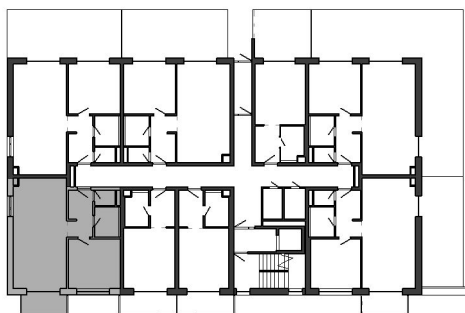

Istrica

NÁZOV	PLOCHA
Chodba	6.15 m ²
WC	1.65 m ²
Kúpeľňa	3.85 m ²
Izba	13.63 m ²
Obývacia miestnosť s kuchyňou	30.89 m ²
	56.17 m ²
Balkón	4.62 m ²
	4.62 m ²

BYTOVÝ DOM B12