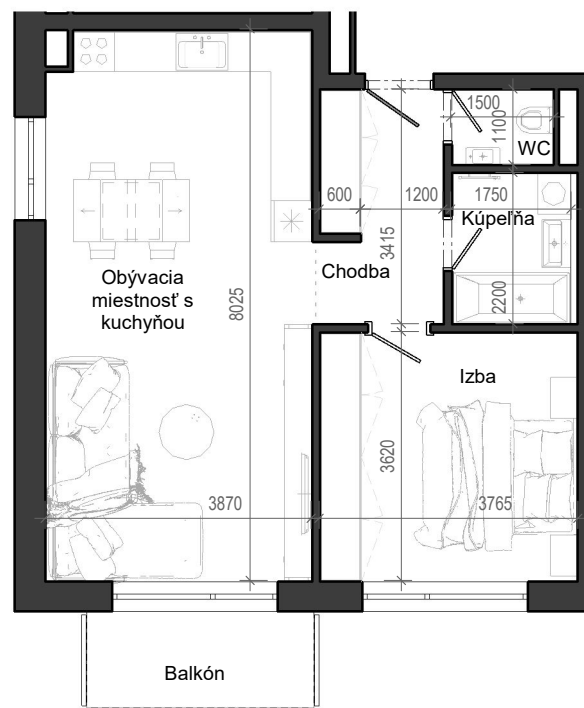

Istrica

NÁZOV	PLOCHA
Chodba	6.15 m ²
WC	1.65 m ²
Kúpeľňa	3.85 m ²
Izba	13.63 m ²
Obývacia miestnosť s kuchyňou	30.89 m ²
	56.17 m ²
Balkón	4.62 m ²
	4.62 m ²

BYTOVÝ DOM B12