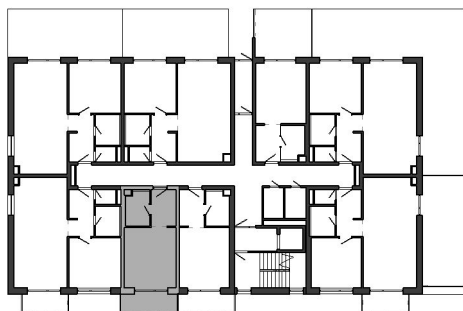

Istrica

NÁZOV	PLOCHA
Chodba	4.84 m ²
Kúpeľňa s WC	4.16 m ²
Obývacia miestnosť s kuchyňou	16.51 m ²
	25.51 m ²
Balkón	5.76 m ²
	5.76 m ²

BYTOVÝ DOM B12