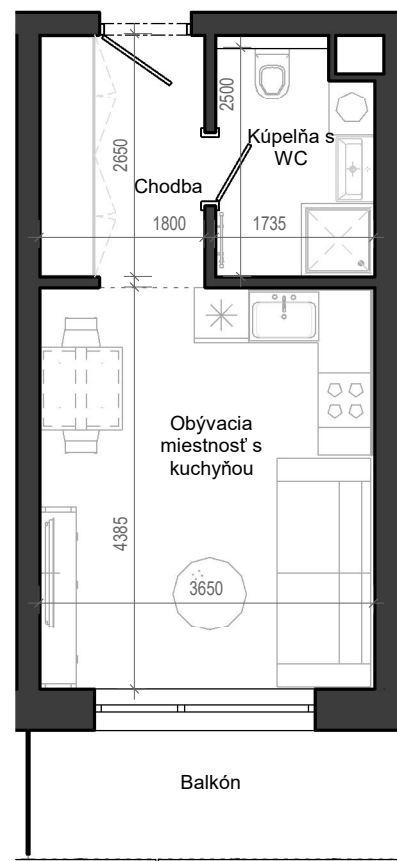

# Istrica

NÁZOV	PLOCHA
Chodba	4.90 m <sup>2</sup>
Kúpeľňa s WC	4.16 m <sup>2</sup>
Obývacia miestnosť s kuchyňou	16.01 m <sup>2</sup>
	25.07 m <sup>2</sup>
Balkón	5.76 m <sup>2</sup>
	5.76 m <sup>2</sup>

BYTOVÝ DOM B12