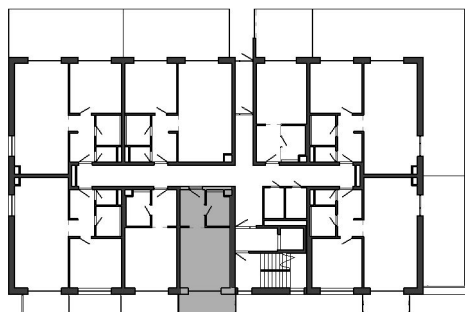

# Istrica

NÁZOV	PLOCHA
Chodba	4.90 m <sup>2</sup>
Kúpeľňa s WC	4.16 m <sup>2</sup>
Obývacia miestnosť s kuchyňou	16.01 m <sup>2</sup>
	25.07 m <sup>2</sup>
Balkón	5.76 m <sup>2</sup>
	5.76 m <sup>2</sup>

BYTOVÝ DOM B12