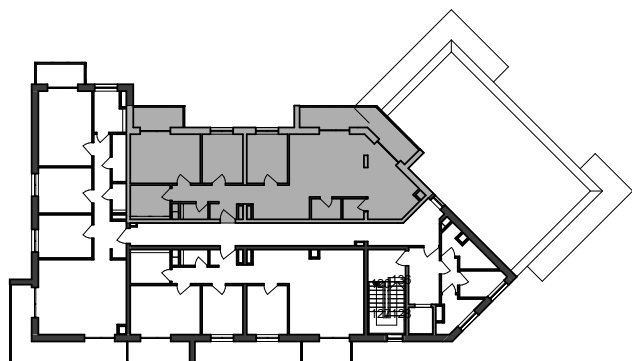

Istrica

Název	Plocha
Obývacia miestnosť s kuchyňou	48,6 m ²
Šatník	2,7 m ²
Špajza	2,0 m ²
Izba I.	8,8 m ²
Izba II.	8,8 m ²
Izba III.	15,1 m ²
Kúpeľňa s WC	5,4 m ²
WC	1,7 m ²
	93,0 m ²
Balkón	12,4 m ²
Balkón	4,9 m ²
	17,3 m ²

BYTOVÝ DOM B11