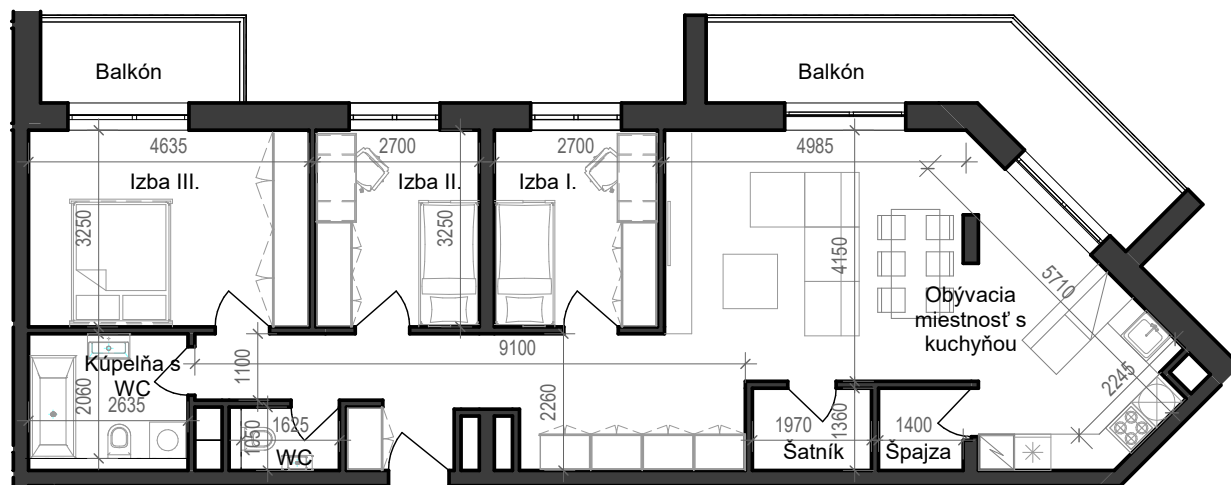

Istrica

Název	Plocha
Obývacia miestnosť s kuchyňou	48,6 m ²
Šatník	2,7 m ²
Špajza	2,0 m ²
Izba I.	8,8 m ²
Izba II.	8,8 m ²
Izba III.	15,1 m ²
Kúpeľňa s WC	5,4 m ²
WC	1,7 m ²
	93,0 m ²
Balkón	12,4 m ²
Balkón	4,9 m ²
	17,3 m ²

BYTOVÝ DOM B11