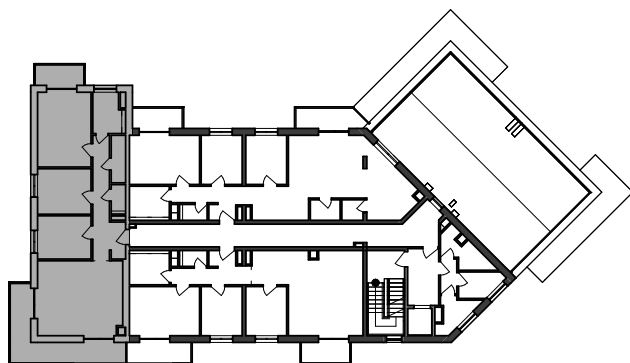

Istrica

Název	Plocha
Obývacia miestnosť s kuchyňou	27,6 m ²
Izba I.	10,1 m ²
Pracovňa	10,6 m ²
Izba II.	17,5 m ²
Kúpeľňa s WC	5,0 m ²
Šatník	3,0 m ²
WC	1,7 m ²
Chodba	11,7 m ²
	87,2 m ²
Balkón	4,9 m ²
Balkón	17,0 m ²
	22,0 m ²

BYTOVÝ DOM B11