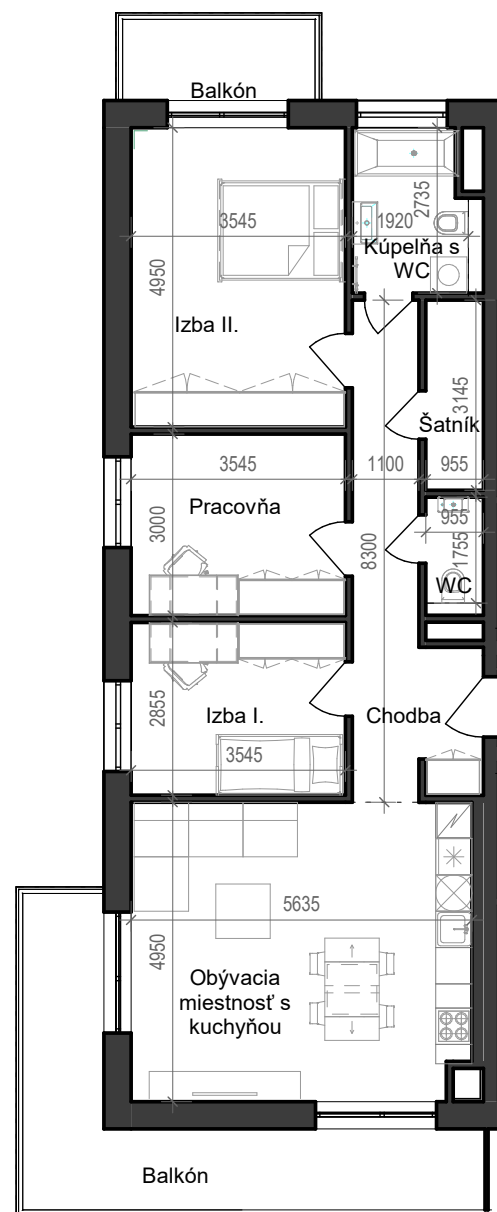

Istrica

Název	Plocha
Obývacia miestnosť s kuchyňou	27,6 m ²
Izba I.	10,1 m ²
Pracovňa	10,6 m ²
Izba II.	17,5 m ²
Kúpeľňa s WC	5,0 m ²
Šatník	3,0 m ²
WC	1,7 m ²
Chodba	11,7 m ²
	87,2 m ²
Balkón	4,9 m ²
Balkón	17,0 m ²
	22,0 m ²

BYTOVÝ DOM B11