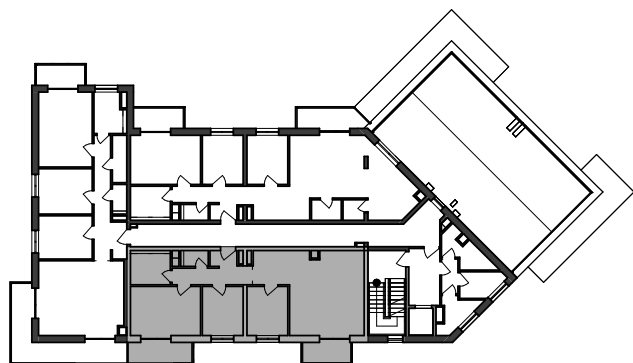

# Istrica

Název	Plocha
Obývacia miestnosť s kuchyňou	32,8 m <sup>2</sup>
Izba I.	8,8 m <sup>2</sup>
Izba II.	8,8 m <sup>2</sup>
Izba III.	15,1 m <sup>2</sup>
Kúpeľňa s WC	5,4 m <sup>2</sup>
WC	1,7 m <sup>2</sup>
Chodba	8,0 m <sup>2</sup>
	80,6 m <sup>2</sup>
Balkón	4,9 m <sup>2</sup>
Balkón	6,3 m <sup>2</sup>
	11,2 m <sup>2</sup>

BYTOVÝ DOM B11