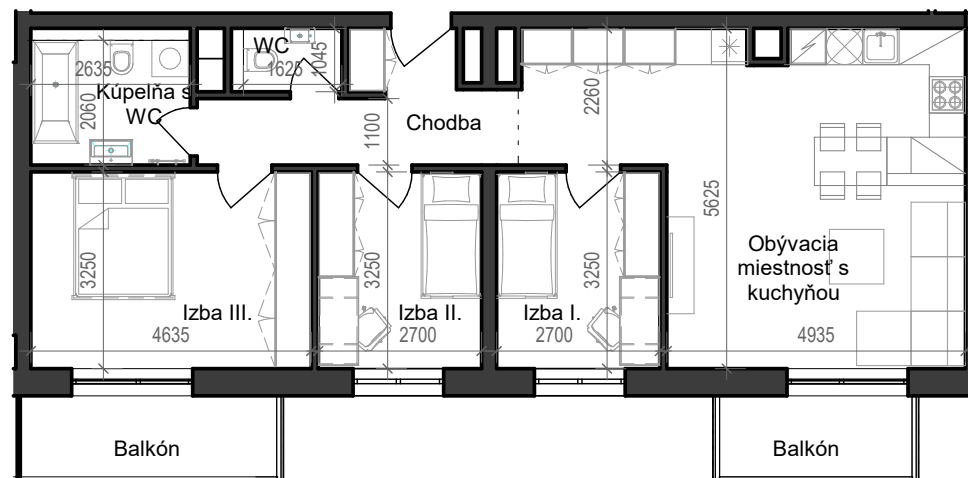

# Istrica

Název	Plocha
Obývacia miestnosť s kuchyňou	32,8 m <sup>2</sup>
Izba I.	8,8 m <sup>2</sup>
Izba II.	8,8 m <sup>2</sup>
Izba III.	15,1 m <sup>2</sup>
Kúpeľňa s WC	5,4 m <sup>2</sup>
WC	1,7 m <sup>2</sup>
Chodba	8,0 m <sup>2</sup>
	80,6 m <sup>2</sup>
Balkón	4,9 m <sup>2</sup>
Balkón	6,3 m <sup>2</sup>
	11,2 m <sup>2</sup>

BYTOVÝ DOM B11