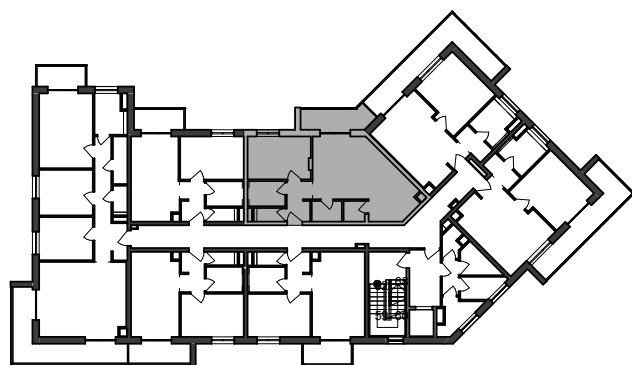

Istrica

Název	Plocha
Šatník	2,7 m ²
Obývacia miestnosť s kuchyňou	27,0 m ²
Izba I.	11,8 m ²
Kúpeľňa	4,0 m ²
WC	1,9 m ²
Špajza	2,0 m ²
Chodba	4,2 m ²
	53,5 m ²
Balkón	6,9 m ²
	6,9 m ²

BYTOVÝ DOM B11