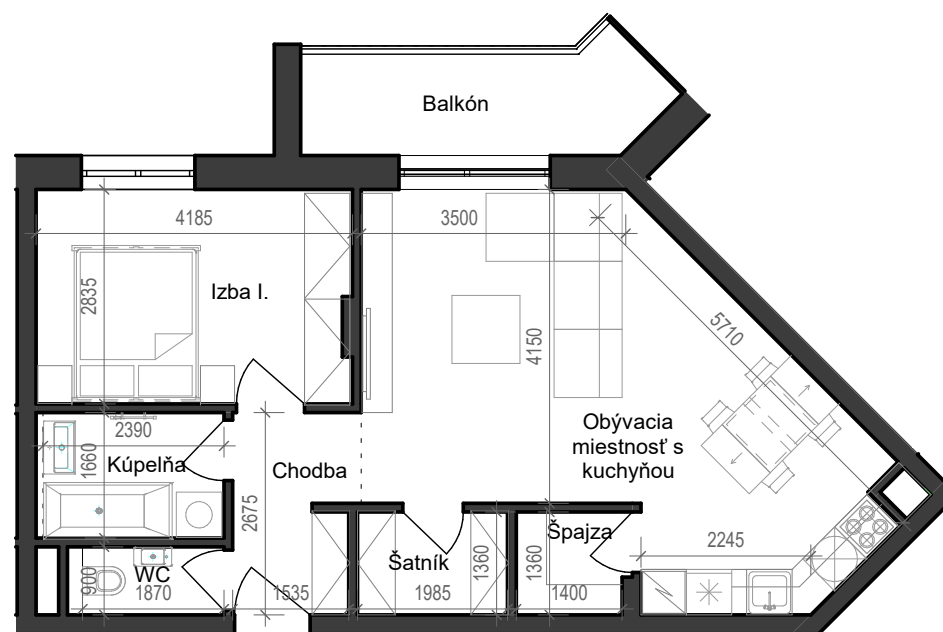

Istrica

Název	Plocha
Šatník	2,7 m ²
Obývacia miestnosť s kuchyňou	27,0 m ²
Izba I.	11,8 m ²
Kúpeľňa	4,0 m ²
WC	1,9 m ²
Špajza	2,0 m ²
Chodba	4,2 m ²
	53,5 m ²
Balkón	6,9 m ²
	6,9 m ²

BYTOVÝ DOM B11