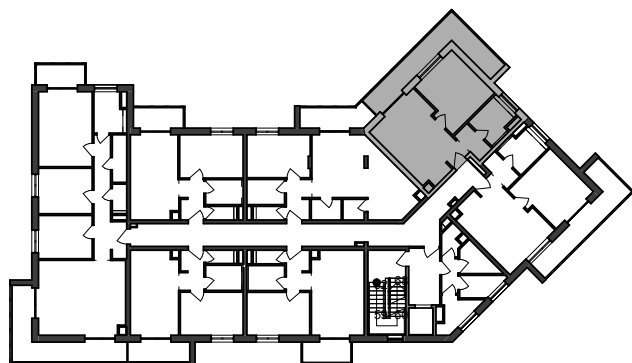

# Istrica

Název	Plocha
Obývacia miestnosť s kuchyňou	21,3 m <sup>2</sup>
Izba I.	14,8 m <sup>2</sup>
Kúpeľňa s WC	5,0 m <sup>2</sup>
Šatník	2,8 m <sup>2</sup>
	43,9 m <sup>2</sup>
Balkón	17,5 m <sup>2</sup>
	17,5 m <sup>2</sup>

BYTOVÝ DOM B11