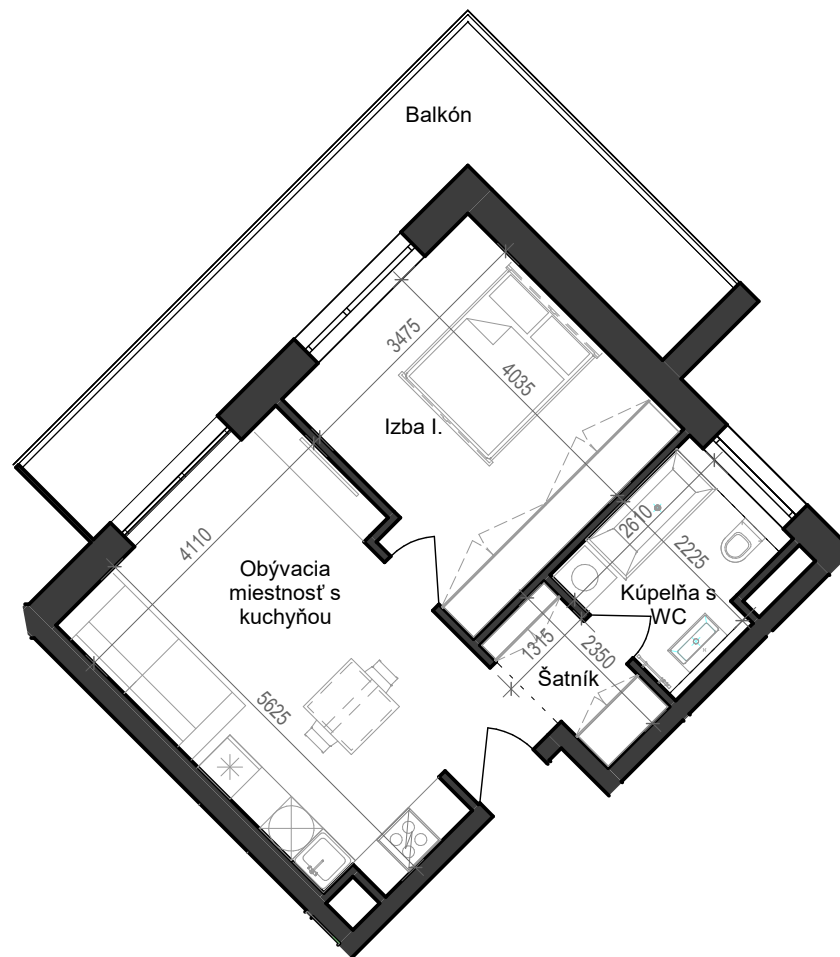

# Istrica

Název	Plocha
Obývacia miestnosť s kuchyňou	21,3 m <sup>2</sup>
Izba I.	14,8 m <sup>2</sup>
Kúpeľňa s WC	5,0 m <sup>2</sup>
Šatník	2,8 m <sup>2</sup>
	43,9 m <sup>2</sup>
Balkón	17,5 m <sup>2</sup>
	17,5 m <sup>2</sup>

BYTOVÝ DOM B11