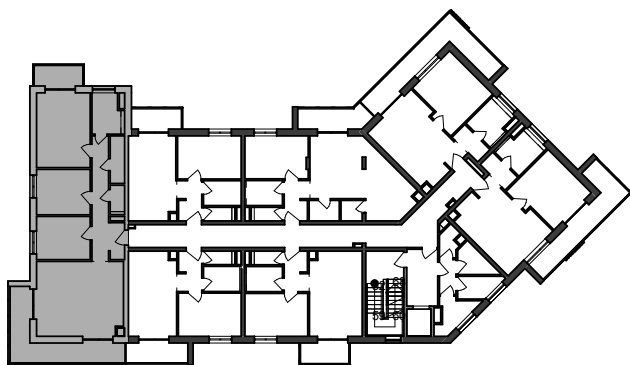

Istrica

Název	Plocha
Obývacia miestnosť s kuchyňou	28,1 m ²
Izba I.	10,1 m ²
Pracovňa	10,6 m ²
Izba II.	17,5 m ²
Kúpeľňa s WC	5,0 m ²
Šatník	3,0 m ²
WC	1,7 m ²
Chodba	11,7 m ²
	87,7 m ²
Balkón	16,7 m ²
Balkón	4,9 m ²
	21,6 m ²

BYTOVÝ DOM B11