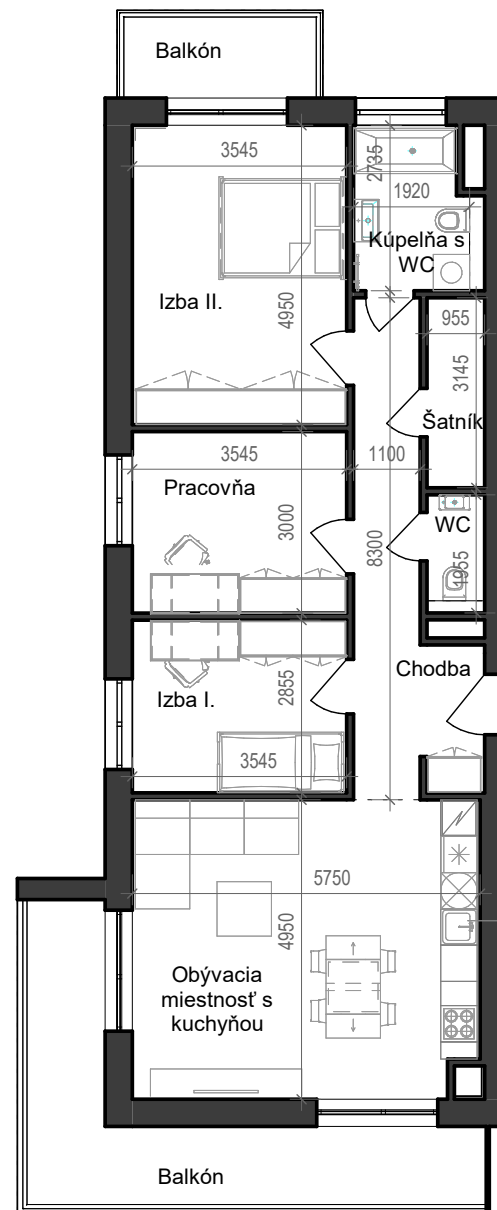

Istrica

Název	Plocha
Obývacia miestnosť s kuchyňou	28,1 m ²
Izba I.	10,1 m ²
Pracovňa	10,6 m ²
Izba II.	17,5 m ²
Kúpeľňa s WC	5,0 m ²
Šatník	3,0 m ²
WC	1,7 m ²
Chodba	11,7 m ²
	87,7 m ²
Balkón	16,7 m ²
Balkón	4,9 m ²
	21,6 m ²

BYTOVÝ DOM B11