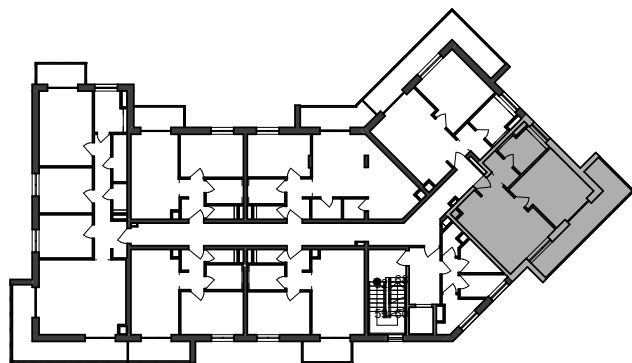

Istrica

Název	Plocha
Obývacia miestnosť s kuchyňou	21,7 m ²
Izba I.	14,8 m ²
Kúpeľňa s WC	5,0 m ²
Šatník	2,8 m ²
	44,3 m ²
Balkón	14,5 m ²
	14,5 m ²

BYTOVÝ DOM B11