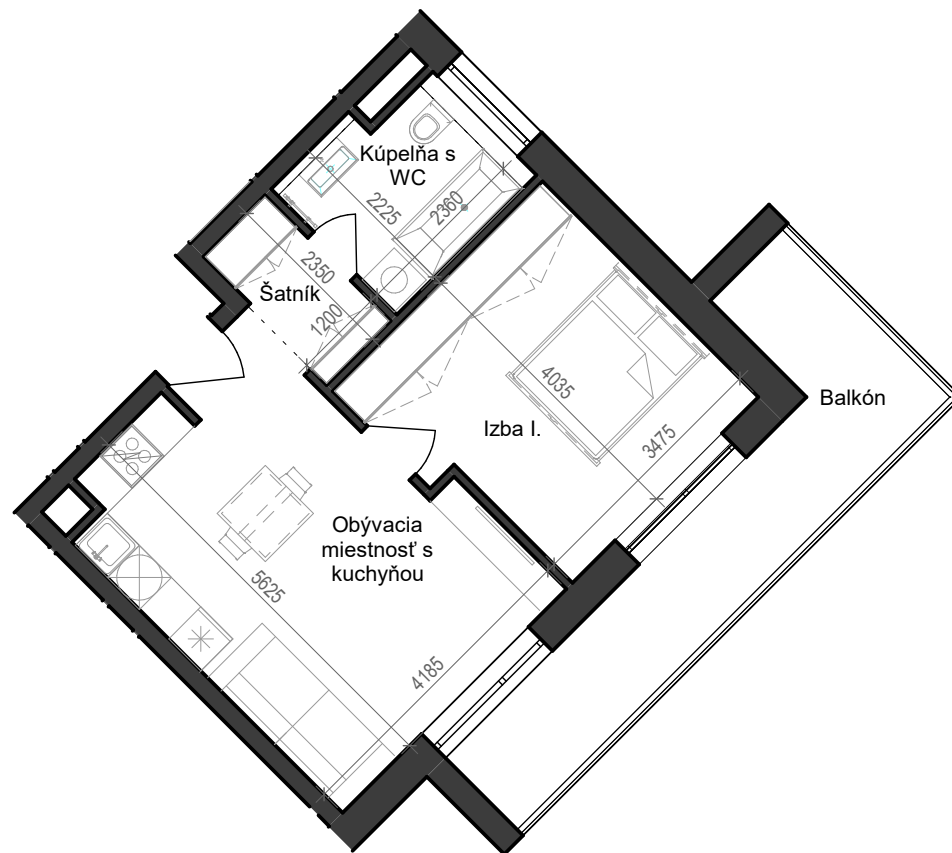

Istrica

Název	Plocha
Obývacia miestnosť s kuchyňou	21,7 m ²
Izba I.	14,8 m ²
Kúpeľňa s WC	5,0 m ²
Šatník	2,8 m ²
	44,3 m ²
Balkón	14,5 m ²
	14,5 m ²

BYTOVÝ DOM B11