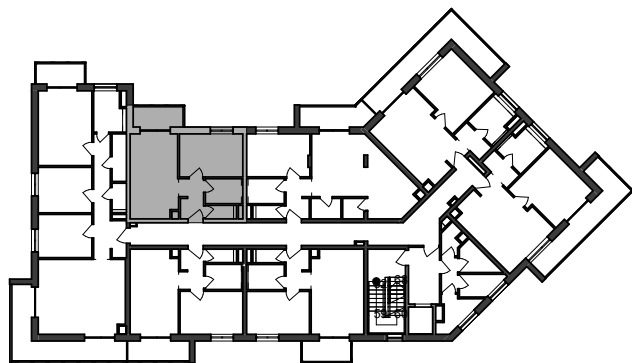

Istrica

Název	Plocha
Obývacia miestnosť s kuchyňou	17,5 m ²
Izba I.	12,0 m ²
Kúpeľňa	3,9 m ²
WC	1,7 m ²
Chodba	4,2 m ²
	39,2 m ²
Balkón	4,9 m ²
	4,9 m ²

BYTOVÝ DOM B11