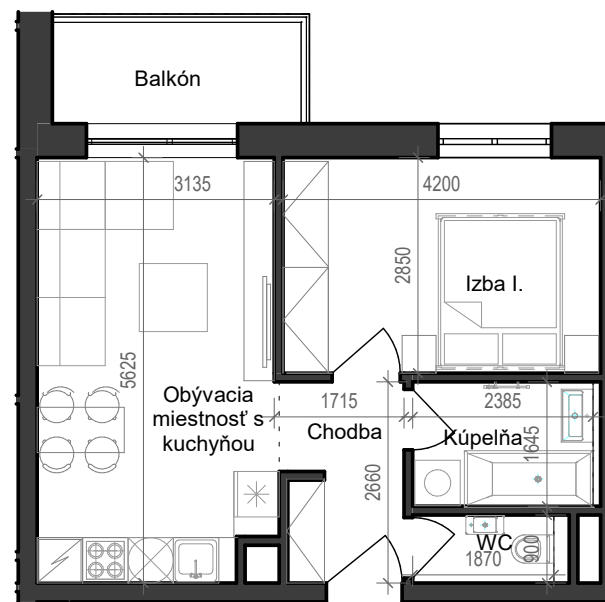

Istrica

Název	Plocha
Obývacia miestnosť s kuchyňou	17,5 m ²
Izba I.	12,0 m ²
Kúpeľňa	3,9 m ²
WC	1,7 m ²
Chodba	4,2 m ²
	39,2 m ²
Balkón	4,9 m ²
	4,9 m ²

BYTOVÝ DOM B11