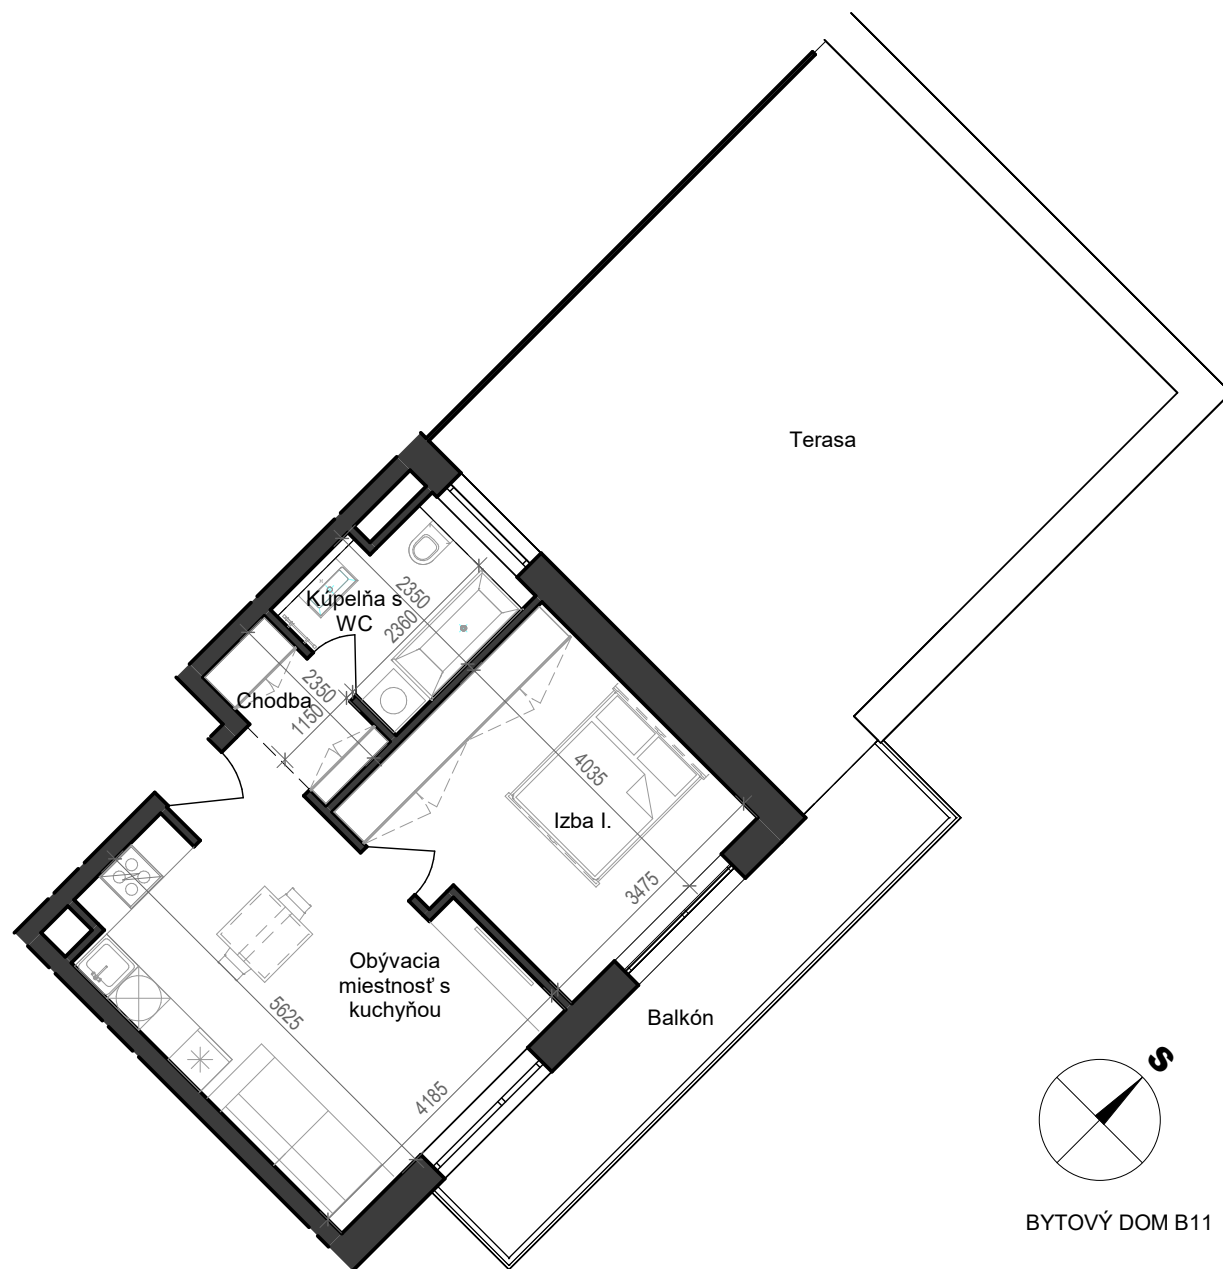

Istrica

Název	Plocha
Obývacia miestnosť s kuchyňou	21,7 m ²
Izba I.	14,8 m ²
Kúpeľňa s WC	5,0 m ²
Chodba	2,8 m ²
Balkón	12,3 m ²
Terasa	49,5 m ²
	61,8 m ²

BYTOVÝ DOM B11