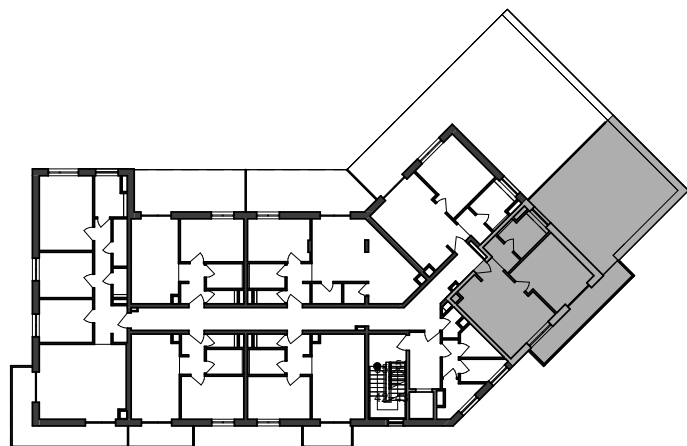

Istrica

Název	Plocha
Obývacia miestnosť s kuchyňou	21,7 m ²
Izba I.	14,8 m ²
Kúpeľňa s WC	5,0 m ²
Chodba	2,8 m ²
Balkón	12,3 m ²
Terasa	49,5 m ²
	61,8 m ²

BYTOVÝ DOM B11