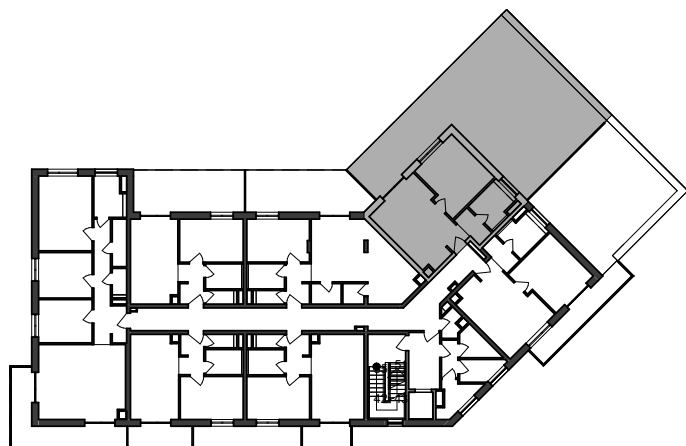

# Istrica

Název	Plocha
Obývacia miestnosť s kuchyňou	21,3 m <sup>2</sup>
Izba I.	14,8 m <sup>2</sup>
Kúpeľňa s WC	5,0 m <sup>2</sup>
Šatník	2,8 m <sup>2</sup>
	43,9 m <sup>2</sup>
Terasa	93,0 m <sup>2</sup>
	93,0 m <sup>2</sup>

BYTOVÝ DOM B11