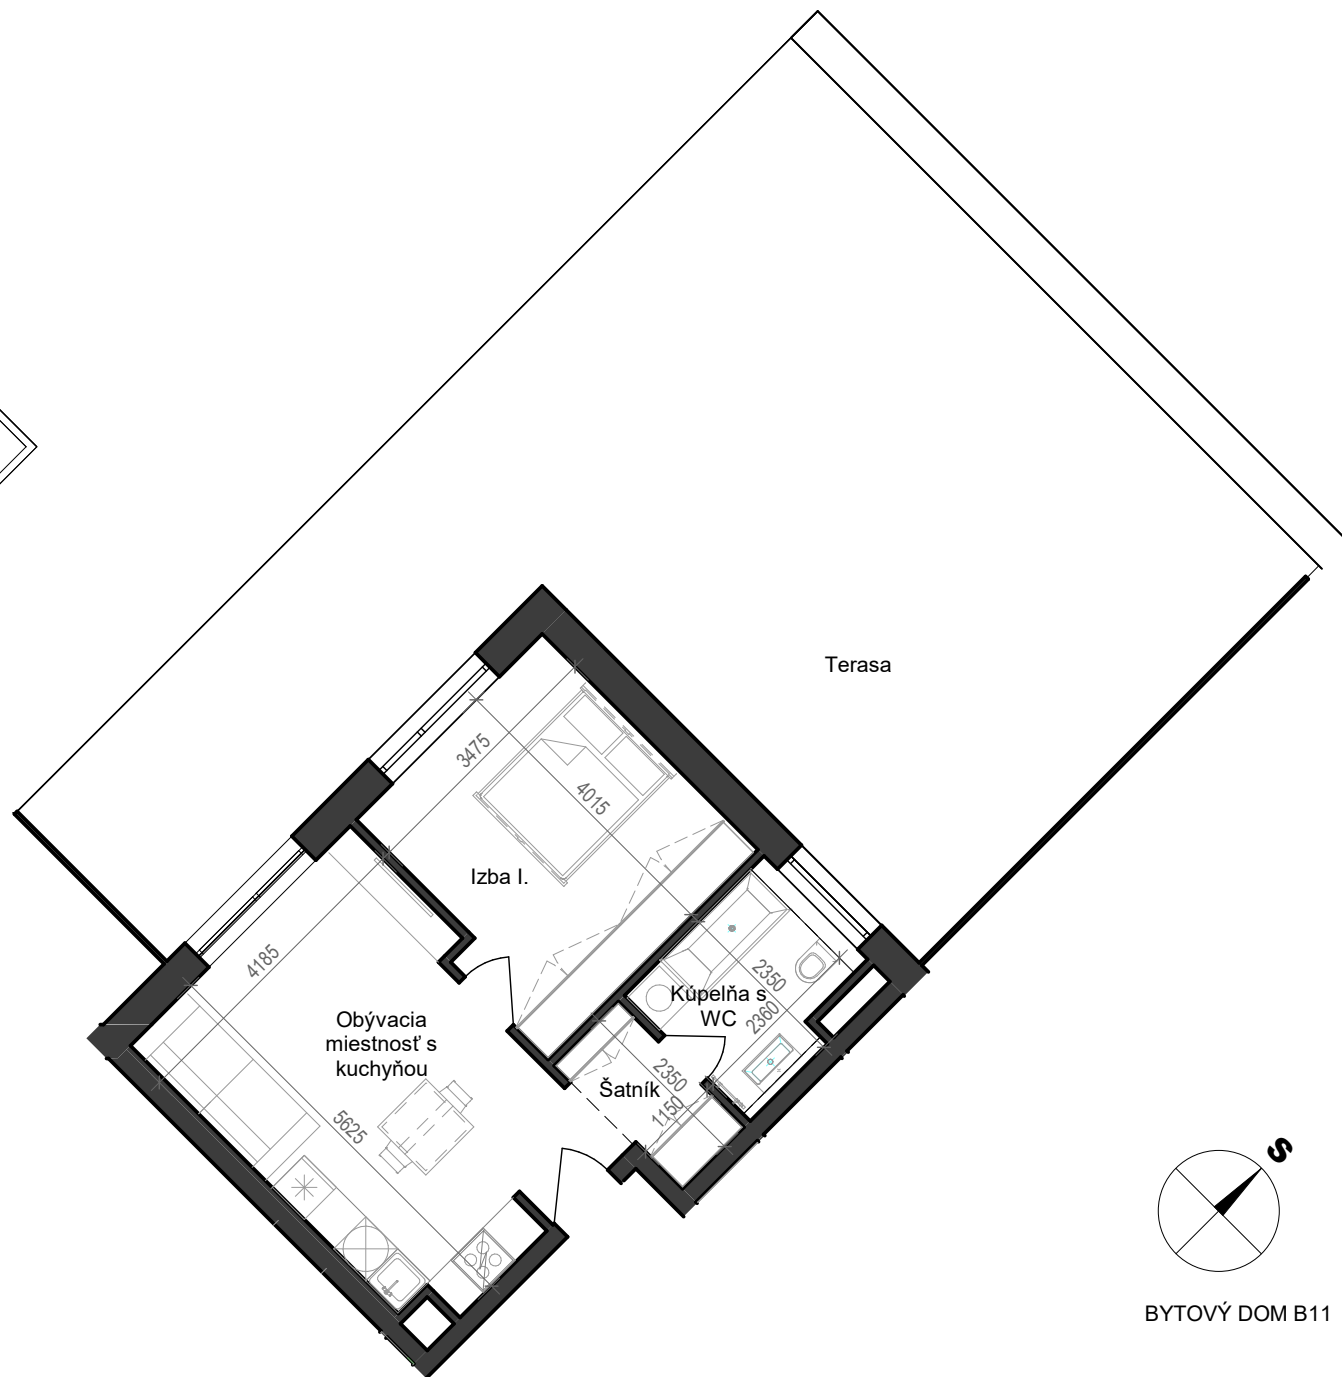

# Istrica

Název	Plocha
Obývacia miestnosť s kuchyňou	21,3 m <sup>2</sup>
Izba I.	14,8 m <sup>2</sup>
Kúpeľňa s WC	5,0 m <sup>2</sup>
Šatník	2,8 m <sup>2</sup>
	43,9 m <sup>2</sup>
Terasa	93,0 m <sup>2</sup>
	93,0 m <sup>2</sup>

BYTOVÝ DOM B11