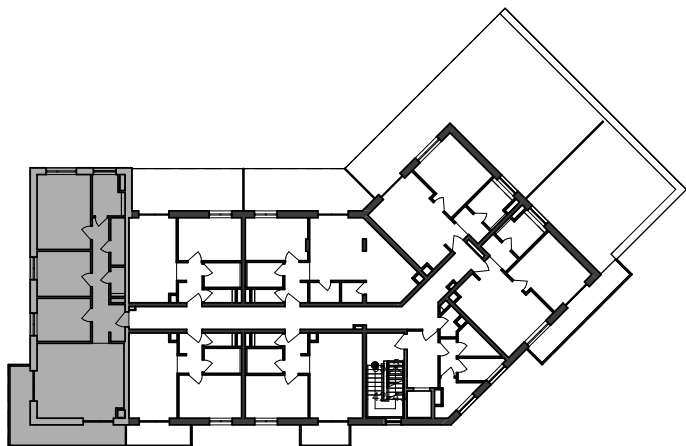

Istrica

Název	Plocha
Obývacia miestnosť s kuchyňou	28,1 m ²
Izba I.	10,1 m ²
Pracovňa	10,6 m ²
Izba II.	17,5 m ²
Kúpeľňa s WC	5,0 m ²
Šatník	3,0 m ²
WC	1,7 m ²
Chodba	11,7 m ²
	87,7 m ²
Balkón	17,0 m ²
	17,0 m ²

BYTOVÝ DOM B11